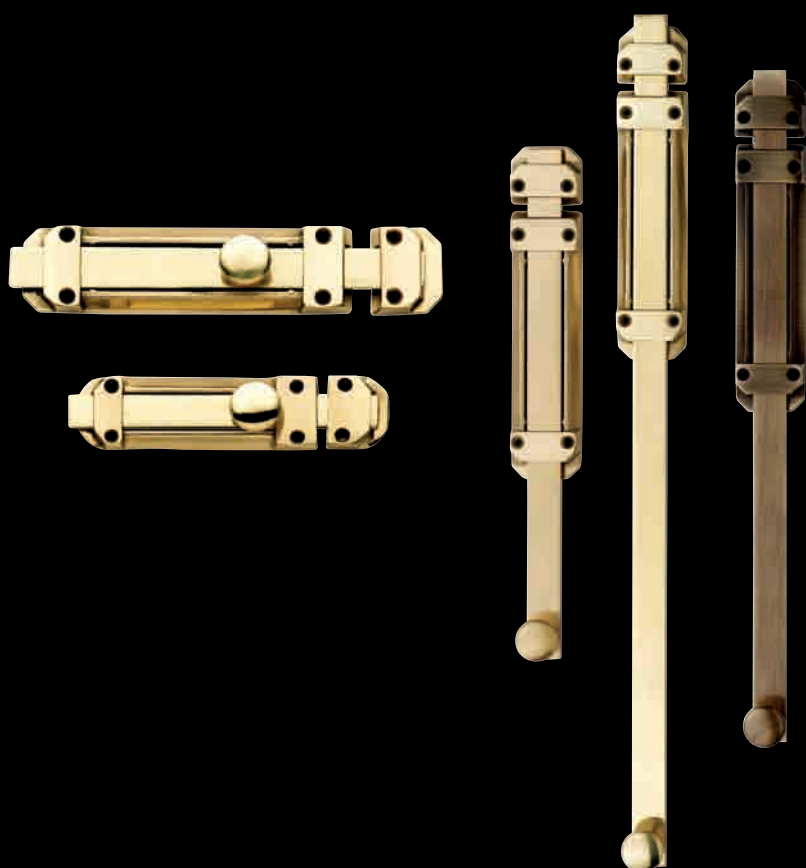

Ottone lucido  
Polished brass

Ottone satinato  
Satined brass

Cromo lucido  
Polished chrome

Cromo satinato  
Satined chrome

Ottone graffiato  
Scratched brass

Conf.  
Pz.

Catenaccio orizzontale mm 150 Horizontal bolt mm 150	COD.96 OL 831	COD.96 OS 831	COD.96 CL 831	COD.96 CS 831	COD.96 OG 831	12
Catenaccio orizzontale mm 200 Horizontal bolt mm 200	COD.96 OL 832	COD.96 OS 832	COD.96 CL 832	COD.96 CS 832	COD.96 OG 832	12
Catenaccio verticale mm 300 Vertical bolt mm 300	COD.96 OL 836	COD.96 OS 836	COD.96 CL 836	COD.96 CS 836	COD.96 OG 836	5
Catenaccio verticale mm 400 Vertical bolt mm 400	COD.96 OL 837	COD.96 OS 837	COD.96 CL 837	COD.96 CS 837	COD.96 OG 837	5
Catenaccio verticale mm 500 Vertical bolt mm 500	COD.96 OL 838	COD.96 OS 838	COD.96 CL 838	COD.96 CS 838	COD.96 OG 838	5

Materiale: ottone

Material: brass

## CATENACCI