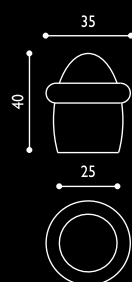

Ottone lucido
Polished brass

Ottone satinato
Satined brass

Ottone graffiato
Scratched brass

Cromo lucido
Polished chrome

Cromo satinato
Satined chrome

Conf.
Pz.

Fermaporta Ovetto Ø 35 x 40 mm	COD. 81 OL 841	COD. 81 OS 841	COD. 81 OG 841	COD. 81 CL 841	COD. 81 CS 841	24
Ovetto doorstop Ø 35 x 40 mm						

Fermaporta Chiocciola con perno	COD. 82 OL 841		COD. 82 OG 841	COD. 82 CL 841	COD. 82 CS 841	20
Chiocciola doorstop with spindle						

Fermaporta Chiocciola con perno in acciaio	COD. 82 OL 841 FE		COD. 82 OG 841 FE	COD. 82 CL 841 FE	COD. 82 CS 841 FE	20
Chiocciola doorstop with steel spindle						

Materiale: ottone

Material: brass