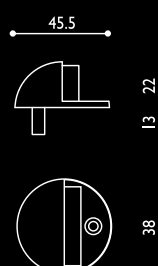

FERMAPORTA OVETTO

FERMAPORTA CHIOCCIOLA