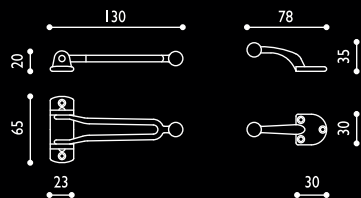

Ottone lucido
Polished brass

Cromo lucido
Polished chrome

Cromo satinato
Satined chrome

Ottone brunito
Burnished brass

Conf.
Pz.

Gancio di sicurezza Security hook	COD. 95 OL 886	COD. 95 CL 886	COD. 95 CS 886	COD. 95 OB 886	12
Gancio fermapersiana mm 60 (A) Stop shutter mm 60 (A)	COD. 95 OL 880	COD. 95 CL 880		COD. 95 OB 880	50
Gancio fermapersiana mm 80 (A) Stop shutter mm 80 (A)	COD. 95 OL 881	COD. 95 CL 881		COD. 95 OB 881	50
Gancio fermapersiana mm 100 (A) Stop shutter mm 100 (A)	COD. 95 OL 882	COD. 95 CL 882		COD. 95 OB 882	25
Gancio fermapersiana mm 120 (A) Stop shutter mm 120 (A)	COD. 95 OL 883	COD. 95 CL 883		COD. 95 OB 883	25
Gancio fermapersiana mm 140 (A) Stop shutter mm 140 (A)	COD. 95 OL 884	COD. 95 CL 884		COD. 95 OB 884	25

Materiale: ottone

Material: brass

GANCIO DI SICUREZZA

GANCIO FERMAPERISIANA

110