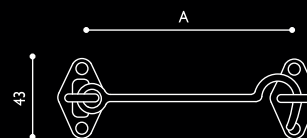

Ottone lucido
Polished brass

Cromo lucido
Polished chrome

Cromo satinato
Satined chrome

Ottone brunito
Burnished brass

Conf.
Pz.

Gancio di sicurezza Security hook	COD. 95 OL 886	COD. 95 CL 886	COD. 95 CS 886	COD. 95 OB 886	12
Gancio fermapersiana mm 60 (A) Stop shutter mm 60 (A)	COD. 95 OL 880	COD. 95 CL 880		COD. 95 OB 880	50
Gancio fermapersiana mm 80 (A) Stop shutter mm 80 (A)	COD. 95 OL 881	COD. 95 CL 881		COD. 95 OB 881	50
Gancio fermapersiana mm 100 (A) Stop shutter mm 100 (A)	COD. 95 OL 882	COD. 95 CL 882		COD. 95 OB 882	25
Gancio fermapersiana mm 120 (A) Stop shutter mm 120 (A)	COD. 95 OL 883	COD. 95 CL 883		COD. 95 OB 883	25
Gancio fermapersiana mm 140 (A) Stop shutter mm 140 (A)	COD. 95 OL 884	COD. 95 CL 884		COD. 95 OB 884	25

Materiale: ottone

Material: brass

GANCIO DI SICUREZZA

GANCIO FERMAPERISIANA

110