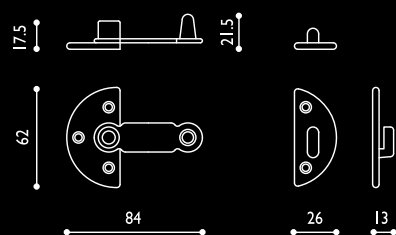

Ottone lucido
Polished brass

Cromo lucido
Polished chrome

Cromo satinato
Satined chrome

Ottone brunito
Burnished brass

Conf.
Pz.

Tavellino circolare con incontro DX Right hook	COD. 95 OL 848 DX	COD. 95 CL 848 DX	COD. 95 CS 848 DX	COD. 95 OB 848 DX	50
Tavellino circolare con incontro SX Left hook	COD. 95 OL 848 SX	COD. 95 CL 848 SX	COD. 95 CS 848 SX	COD. 95 OB 848 SX	50
Gancio grande L 40 x Ø 24 x Ø 17 Large hook L 40 x Ø 24 x Ø 17	COD. 95 OL 891	COD. 95 CL 891	COD. 95 CS 891	COD. 95 OB 891	50
Gancio medio L 33 x Ø 19 x Ø 13 Medium hook L 33 x Ø 19 x Ø 13	COD. 95 OL 892	COD. 95 CL 892	COD. 95 CS 892	COD. 95 OB 892	100
Gancio piccolo L 27 x Ø 15 x Ø 11 Small hook L 27 x Ø 15 x Ø 11	COD. 95 OL 893	COD. 95 CL 893	COD. 95 CS 893	COD. 95 OB 893	100

Materiale: ottone

Material: brass

TAVELLINO CIRCOLARE

GANCIO