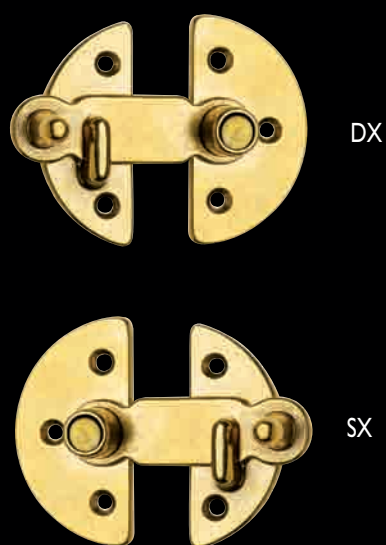

Ottone lucido
Polished brass

Cromo lucido
Polished chrome

Cromo satinato
Satined chrome

Ottone brunito
Burnished brass

Conf.
Pz.

Tavellino circolare con incontro DX Right hook	COD. 95 OL 848 DX	COD. 95 CL 848 DX	COD. 95 CS 848 DX	COD. 95 OB 848 DX	50
Tavellino circolare con incontro SX Left hook	COD. 95 OL 848 SX	COD. 95 CL 848 SX	COD. 95 CS 848 SX	COD. 95 OB 848 SX	50
Gancio grande L 40 x Ø 24 x Ø 17 Large hook L 40 x Ø 24 x Ø 17	COD. 95 OL 891	COD. 95 CL 891	COD. 95 CS 891	COD. 95 OB 891	50
Gancio medio L 33 x Ø 19 x Ø 13 Medium hook L 33 x Ø 19 x Ø 13	COD. 95 OL 892	COD. 95 CL 892	COD. 95 CS 892	COD. 95 OB 892	100
Gancio piccolo L 27 x Ø 15 x Ø 11 Small hook L 27 x Ø 15 x Ø 11	COD. 95 OL 893	COD. 95 CL 893	COD. 95 CS 893	COD. 95 OB 893	100

Materiale: ottone

Material: brass

TAVELLINO CIRCOLARE

GANCIO

Ottone lucido
Polished brass

Cromo lucido
Polished chrome

Cromo satinato
Satined chrome

Ottone brunito
Burnished brass

Conf.
Pz.

Gancio di sicurezza Security hook	COD. 95 OL 886	COD. 95 CL 886	COD. 95 CS 886	COD. 95 OB 886	12
Gancio fermapersiana mm 60 (A) Stop shutter mm 60 (A)	COD. 95 OL 880	COD. 95 CL 880		COD. 95 OB 880	50
Gancio fermapersiana mm 80 (A) Stop shutter mm 80 (A)	COD. 95 OL 881	COD. 95 CL 881		COD. 95 OB 881	50
Gancio fermapersiana mm 100 (A) Stop shutter mm 100 (A)	COD. 95 OL 882	COD. 95 CL 882		COD. 95 OB 882	25
Gancio fermapersiana mm 120 (A) Stop shutter mm 120 (A)	COD. 95 OL 883	COD. 95 CL 883		COD. 95 OB 883	25
Gancio fermapersiana mm 140 (A) Stop shutter mm 140 (A)	COD. 95 OL 884	COD. 95 CL 884		COD. 95 OB 884	25

Materiale: ottone

Material: brass

GANCIO DI SICUREZZA

GANCIO FERMAPERISIANA

110

Ottone lucido
Polished brass

Cromo lucido
Polished chrome

Cromo satinato
Satined chrome