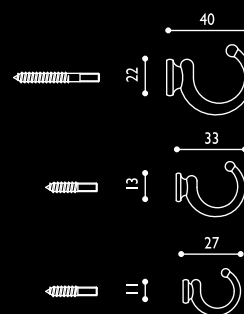

Ottone lucido
Polished brass

Cromo lucido
Polished chrome

Cromo satinato
Satined chrome

Ottone brunito
Burnished brass

Conf.
Pz.

Tavellino circolare con incontro DX Right hook	COD. 95 OL 848 DX	COD. 95 CL 848 DX	COD. 95 CS 848 DX	COD. 95 OB 848 DX	50
Tavellino circolare con incontro SX Left hook	COD. 95 OL 848 SX	COD. 95 CL 848 SX	COD. 95 CS 848 SX	COD. 95 OB 848 SX	50
Gancio grande L 40 x Ø 24 x Ø 17 Large hook L 40 x Ø 24 x Ø 17	COD. 95 OL 891	COD. 95 CL 891	COD. 95 CS 891	COD. 95 OB 891	50
Gancio medio L 33 x Ø 19 x Ø 13 Medium hook L 33 x Ø 19 x Ø 13	COD. 95 OL 892	COD. 95 CL 892	COD. 95 CS 892	COD. 95 OB 892	100
Gancio piccolo L 27 x Ø 15 x Ø 11 Small hook L 27 x Ø 15 x Ø 11	COD. 95 OL 893	COD. 95 CL 893	COD. 95 CS 893	COD. 95 OB 893	100

Materiale: ottone

Material: brass

TAVELLINO CIRCOLARE

GANCIO