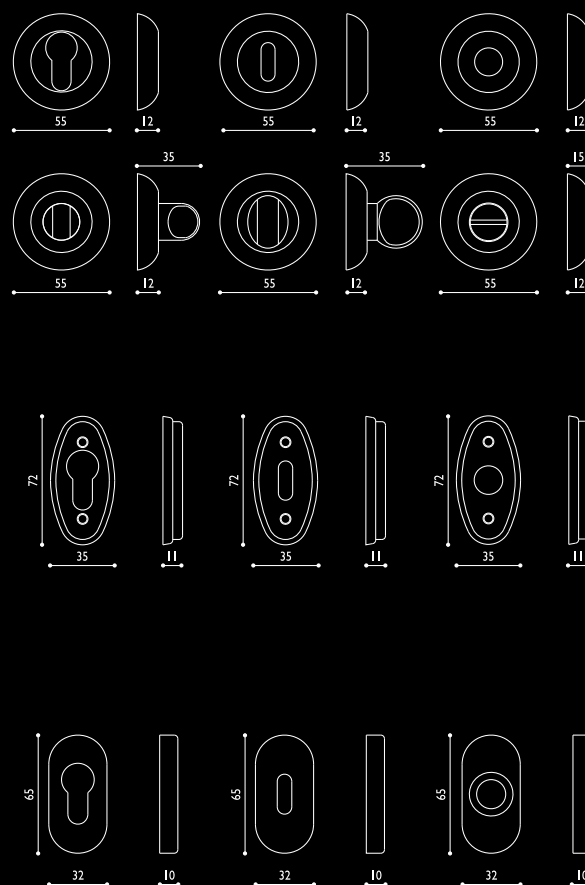

Materiale: ottone
Material: brass

Bocchetta Ø 45

Bocchetta Ø 48

Bocchetta Ø 51

BOCCHETTE

Cromo lucido +
Cromo satinato
Polished chrome +
Satined chrome

Ottone yesterday
Yesterday brass

Ottone ramato
satinato opaco
Mat satined
copper brass

Materiale: ottone
Material: brass

Bocchetta Ø 55

Bocchetta ovale viti vista

Bocchetta ovale copriviti

BOCCHETTE

Ottone lucido
Polished brass

Cromo lucido
Polished chrome

Cromo satinato
Satined chrome

Ottone graffiato
Scratched brass

Conf.
Pz.

Bocchette per porte blindate

Escutcheons for armoured entrance doors

Foro per limitatore di apertura Door stopper	COD. 95 OL 254	COD. 95 CL 254	COD. 95 CS 254	COD. 95 OG 254	24
Foro yale Cylinder hole	COD. 95 OL 252	COD. 95 CL 252	COD. 95 CS 252	COD. 95 OG 252	24
Foro doppia mappa e copriforo Double map hole and closer	COD. 95 OL 253 CF	COD. 95 CL 253 CF	COD. 95 CS 253 CF	COD. 95 OG 253 CF	24
Foro doppia mappa Double map hole	COD. 95 OL 253	COD. 95 CL 253	COD. 95 CS 253	COD. 95 OG 253	24