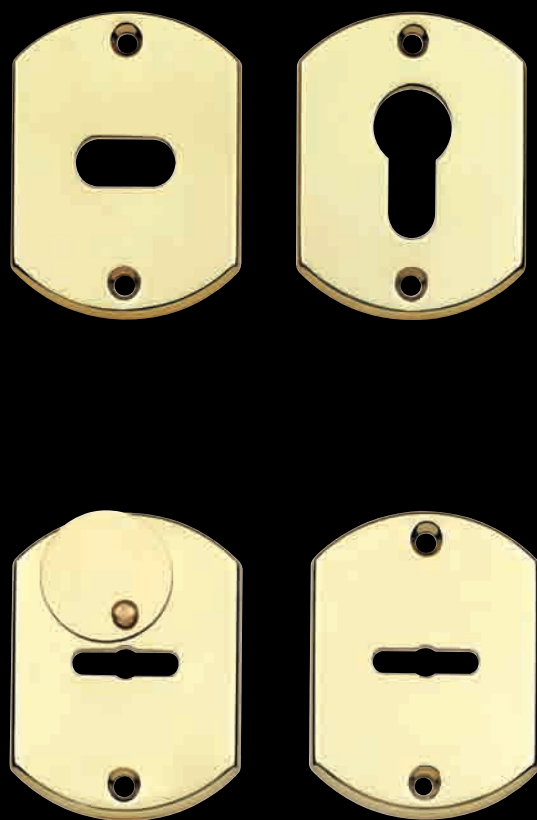

Materiale: ottone
Material: brass

Bocchetta Ø 45

Bocchetta Ø 48

Bocchetta Ø 51

BOCCHETTE

Cromo lucido +
Cromo satinato
Polished chrome +
Satined chrome

Ottone yesterday
Yesterday brass

Ottone ramato
satinato opaco
Mat satined
copper brass

Materiale: ottone
Material: brass

Bocchetta Ø 55

Bocchetta ovale viti vista

Bocchetta ovale copriviti

BOCCHETTE

Ottone lucido
Polished brass

Cromo lucido
Polished chrome

Cromo satinato
Satined chrome

Ottone graffiato
Scratched brass

Conf.
Pz.

Bocchette per porte blindate

Escutcheons for armoured entrance doors

Foro per limitatore di apertura Door stopper	COD. 95 OL 254	COD. 95 CL 254	COD. 95 CS 254	COD. 95 OG 254	24
Foro yale Cylinder hole	COD. 95 OL 252	COD. 95 CL 252	COD. 95 CS 252	COD. 95 OG 252	24
Foro doppia mappa e copriforo Double map hole and closer	COD. 95 OL 253 CF	COD. 95 CL 253 CF	COD. 95 CS 253 CF	COD. 95 OG 253 CF	24
Foro doppia mappa Double map hole	COD. 95 OL 253	COD. 95 CL 253	COD. 95 CS 253	COD. 95 OG 253	24

Materiale: ottone

Material: brass

BOCCHETTE PER PORTE BLINDATE