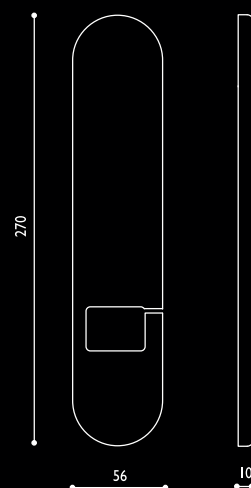

Ottone lucido  
Polished brass

Ottone satinato  
Satined brass

Cromo lucido  
Polished chrome

Cromo satinato  
Satined chrome

Ottone graffiato  
Scratched brass

Conf.  
Pz.

Copriavvolgibile Dandy Dandy roller blind cover	COD. 17 OL 821	COD. 17 OS 821	COD. 17 CL 821	COD. 17 CS 821	COD. 17 OG 821	12
Copriavvolgibile cieco Dandy Dandy cover	COD. 17 OL 822	COD. 17 OS 822	COD. 17 CL 822	COD. 17 CS 822	COD. 17 OG 822	12

Materiale: ottone

Material: brass

COPRIAVVOLGIBILE **DANDY**

105