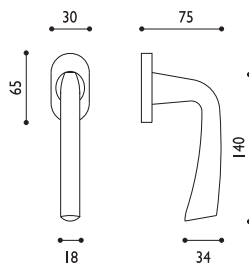

Cromo lucido
Polished chrome

Cromo satinato
Satined chrome

Nickel peltro
Pewter Nickel brass

Conf.
Pz.

Maniglia con rosetta e bocchetta Door handle with rosette and key hole	COD. 60 CL 201	COD. 60 CS 201	COD. 60 NL 201	1
Maniglia con rosetta e bocchetta yale Door handle with rosette and key hole yale	COD. 60 CL 202	COD. 60 CS 202	COD. 60 NL 202	1
Cremonese EZ Window handle EZ	COD. 60 CL 302	COD. 60 CS 302	COD. 60 NL 302	2
Cremonese EZ+7 Window handle EZ+7	COD. 60 CL 304	COD. 60 CS 304	COD. 60 NL 304	2
Martellina $\varnothing$ 7 Window handle $\varnothing$ 7	COD. 60 CL 322	COD. 60 CS 322	COD. 60 NL 322	2
Maniglia per finestra DK $\varnothing$ 7 x 40 Window handle DK $\varnothing$ 7 x 40	COD. 60 CL 357	COD. 60 CS 357	COD. 60 NL 357	2

Materiale: zircal

Material: zircal