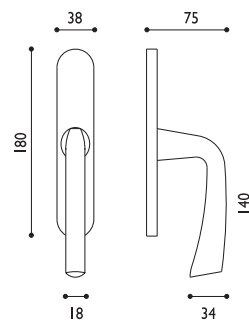

Cromo lucido
Polished chrome

Cromo satinato
Satined chrome

Nickel peltro
Pewter Nickel brass

Conf.
Pz.

Maniglia con rosetta e bocchetta Door handle with rosette and key hole	COD. 60 CL 201	COD. 60 CS 201	COD. 60 NL 201	1
Maniglia con rosetta e bocchetta yale Door handle with rosette and key hole yale	COD. 60 CL 202	COD. 60 CS 202	COD. 60 NL 202	1
Cremonese EZ Window handle EZ	COD. 60 CL 302	COD. 60 CS 302	COD. 60 NL 302	2
Cremonese EZ+7 Window handle EZ+7	COD. 60 CL 304	COD. 60 CS 304	COD. 60 NL 304	2
Martellina $\varnothing$ 7 Window handle $\varnothing$ 7	COD. 60 CL 322	COD. 60 CS 322	COD. 60 NL 322	2
Maniglia per finestra DK $\varnothing$ 7 x 40 Window handle DK $\varnothing$ 7 x 40	COD. 60 CL 357	COD. 60 CS 357	COD. 60 NL 357	2

Materiale: zircal

Material: zircal