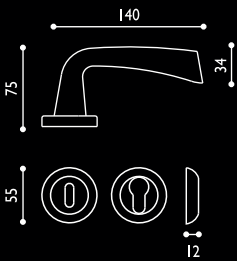

Cromo lucido
Polished chrome

Cromo satinato
Satined chrome

Nickel peltro
Pewter Nickel brass

Conf.
Pz.

Maniglia con rosetta e bocchetta Door handle with rosette and key hole	COD. 60 CL 201	COD. 60 CS 201	COD. 60 NL 201	1
Maniglia con rosetta e bocchetta yale Door handle with rosette and key hole yale	COD. 60 CL 202	COD. 60 CS 202	COD. 60 NL 202	1
Cremonese EZ Window handle EZ	COD. 60 CL 302	COD. 60 CS 302	COD. 60 NL 302	2
Cremonese EZ+7 Window handle EZ+7	COD. 60 CL 304	COD. 60 CS 304	COD. 60 NL 304	2
Martellina \varnothing 7 Window handle \varnothing 7	COD. 60 CL 322	COD. 60 CS 322	COD. 60 NL 322	2
Maniglia per finestra DK \varnothing 7 x 40 Window handle DK \varnothing 7 x 40	COD. 60 CL 357	COD. 60 CS 357	COD. 60 NL 357	2

Materiale: zircal

Material: zircal

Finitura raffigurata:
Cromo satinato
Finishing in the picture:
Satined chrome