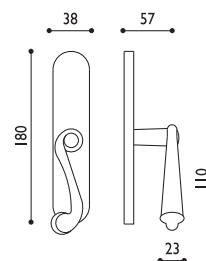

Ottone yesterday

Yesterday brass

Ottone ramato
satinato opaco
Mat satined
copper brass

Conf.
Pz.

Maniglia con placca $\varnothing$ 8 x 90 Door handle with plate $\varnothing$ 8 x 90	COD. 12 OL 105	COD. 12 CS 105	COD. 12 OY 105	COD. 12 RS 105	1
Maniglia con placca $\varnothing$ 8 x 85 yale Door handle with plate $\varnothing$ 8 x 85	COD. 12 OL 123	COD. 12 CS 123	COD. 12 OY 123	COD. 12 RS 123	1
Maniglia con placca $\varnothing$ 8 x 70 Door handle with plate $\varnothing$ 8 x 70	COD. 12 OL 102	COD. 12 CS 102	COD. 12 OY 102	COD. 12 RS 102	1
Maniglia con rosetta e bocchetta Door handle with rosette and key hole	COD. 12 OL 201	COD. 12 CS 201	COD. 12 OY 201	COD. 12 RS 201	1
Maniglia con rosetta e bocchetta yale Door handle with rosette and key hole yale	COD. 12 OL 202	COD. 12 CS 202	COD. 12 OY 202	COD. 12 RS 202	1
Cremonese EZ Window handle EZ	COD. 12 OL 302	COD. 12 CS 302	COD. 12 OY 302	COD. 12 RS 302	2
Cremonese EZ+7 Window handle EZ+7	COD. 12 OL 304	COD. 12 CS 304	COD. 12 OY 304	COD. 12 RS 304	2
Martellina $\varnothing$ 7 Window handle $\varnothing$ 7	COD. 12 OL 322	COD. 12 CS 322	COD. 12 OY 322	COD. 12 RS 322	2
Maniglia per finestra DK $\varnothing$ 7 x 40 Window handle DK $\varnothing$ 7 x 40	COD. 12 OL 357	COD. 12 CS 357	COD. 12 OY 357	COD. 12 RS 357	2

Altre finiture disponibili: Ottone satinato (COD. OS), Ottone graffiato (COD. OG), Bronzo fumè (COD. BF)

Available finishings: Satined brass (COD. OS), Scratched brass (COD. OG), Smoked bronze (COD. BF)

Materiale: Ottone

Material: Brass

36