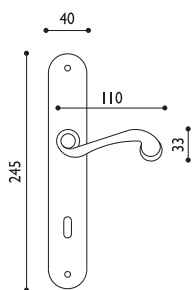

Ottone yesterday

Yesterday brass

Ottone ramato
satinato opaco
Mat satined
copper brass

Conf.
Pz.

Maniglia con placca $\varnothing$ 8 x 90 Door handle with plate $\varnothing$ 8 x 90	COD. 12 OL 105	COD. 12 CS 105	COD. 12 OY 105	COD. 12 RS 105	1
Maniglia con placca $\varnothing$ 8 x 85 yale Door handle with plate $\varnothing$ 8 x 85	COD. 12 OL 123	COD. 12 CS 123	COD. 12 OY 123	COD. 12 RS 123	1
Maniglia con placca $\varnothing$ 8 x 70 Door handle with plate $\varnothing$ 8 x 70	COD. 12 OL 102	COD. 12 CS 102	COD. 12 OY 102	COD. 12 RS 102	1
Maniglia con rosetta e bocchetta Door handle with rosette and key hole	COD. 12 OL 201	COD. 12 CS 201	COD. 12 OY 201	COD. 12 RS 201	1
Maniglia con rosetta e bocchetta yale Door handle with rosette and key hole yale	COD. 12 OL 202	COD. 12 CS 202	COD. 12 OY 202	COD. 12 RS 202	1
Cremonese EZ Window handle EZ	COD. 12 OL 302	COD. 12 CS 302	COD. 12 OY 302	COD. 12 RS 302	2
Cremonese EZ+7 Window handle EZ+7	COD. 12 OL 304	COD. 12 CS 304	COD. 12 OY 304	COD. 12 RS 304	2
Martellina $\varnothing$ 7 Window handle $\varnothing$ 7	COD. 12 OL 322	COD. 12 CS 322	COD. 12 OY 322	COD. 12 RS 322	2
Maniglia per finestra DK $\varnothing$ 7 x 40 Window handle DK $\varnothing$ 7 x 40	COD. 12 OL 357	COD. 12 CS 357	COD. 12 OY 357	COD. 12 RS 357	2

Altre finiture disponibili: Ottone satinato (COD. OS), Ottone graffiato (COD. OG), Bronzo fumè (COD. BF)

Available finishings: Satined brass (COD. OS), Scratched brass (COD. OG), Smoked bronze (COD. BF)

Materiale: Ottone

Material: Brass

36