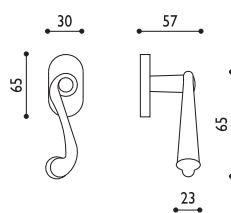

Ottone yesterday

Yesterday brass

Ottone ramato
satinato opaco
Mat satined
copper brass

Conf.
Pz.

Maniglia con placca $\varnothing$ 8 x 90 Door handle with plate $\varnothing$ 8 x 90	COD. 12 OL 105	COD. 12 CS 105	COD. 12 OY 105	COD. 12 RS 105	1
Maniglia con placca $\varnothing$ 8 x 85 yale Door handle with plate $\varnothing$ 8 x 85	COD. 12 OL 123	COD. 12 CS 123	COD. 12 OY 123	COD. 12 RS 123	1
Maniglia con placca $\varnothing$ 8 x 70 Door handle with plate $\varnothing$ 8 x 70	COD. 12 OL 102	COD. 12 CS 102	COD. 12 OY 102	COD. 12 RS 102	1
Maniglia con rosetta e bocchetta Door handle with rosette and key hole	COD. 12 OL 201	COD. 12 CS 201	COD. 12 OY 201	COD. 12 RS 201	1
Maniglia con rosetta e bocchetta yale Door handle with rosette and key hole yale	COD. 12 OL 202	COD. 12 CS 202	COD. 12 OY 202	COD. 12 RS 202	1
Cremonese EZ Window handle EZ	COD. 12 OL 302	COD. 12 CS 302	COD. 12 OY 302	COD. 12 RS 302	2
Cremonese EZ+7 Window handle EZ+7	COD. 12 OL 304	COD. 12 CS 304	COD. 12 OY 304	COD. 12 RS 304	2
Martellina $\varnothing$ 7 Window handle $\varnothing$ 7	COD. 12 OL 322	COD. 12 CS 322	COD. 12 OY 322	COD. 12 RS 322	2
Maniglia per finestra DK $\varnothing$ 7 x 40 Window handle DK $\varnothing$ 7 x 40	COD. 12 OL 357	COD. 12 CS 357	COD. 12 OY 357	COD. 12 RS 357	2

Altre finiture disponibili: Ottone satinato (COD. OS), Ottone graffiato (COD. OG), Bronzo fumè (COD. BF)

Available finishings: Satined brass (COD. OS), Scratched brass (COD. OG), Smoked bronze (COD. BF)

Materiale: Ottone

Material: Brass

36