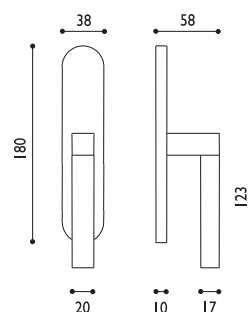

Cromo lucido
Polished chrome

Cromo satinato
Satinated chrome

Cromo lucido + Cromo satinato
Polished chrome + Satinated chrome

Conf.
Pz.

Maniglia con rosetta e bocchetta quadrata Door handle with square rosette and key hole	COD. 62 CL 201 RQ	COD. 62 CS 201 RQ	COD. 62 CC 201 RQ	1
Maniglia con rosetta e bocchetta quadrata yale Door handle with square rosette and key hole yale	COD. 62 CL 202 RQ	COD. 62 CS 202 RQ	COD. 62 CC 202 RQ	1
Maniglia con rosetta e bocchetta tonda Door handle with round rosette and key hole	COD. 62 CL 201	COD. 62 CS 201	COD. 62 CC 201	1
Maniglia con rosetta e bocchetta tonda yale Door handle with round rosette and key hole yale	COD. 62 CL 202	COD. 62 CS 202	COD. 62 CC 202	1
Cremonese EZ Window handle EZ	COD. 62 CL 302	COD. 62 CS 302	COD. 62 CC 302	2
Cremonese EZ+7 Window handle EZ+7	COD. 62 CL 304	COD. 62 CS 304	COD. 62 CC 304	2
Martellina $\varnothing$ 7 Window handle $\varnothing$ 7	COD. 62 CL 322	COD. 62 CS 322	COD. 62 CC 322	2
Maniglia per finestra DK $\varnothing$ 7 x 40 Window handle DK $\varnothing$ 7 x 40	COD. 62 CL 357	COD. 62 CS 357	COD. 62 CC 357	2

Materiale: zircal

Material: zircal