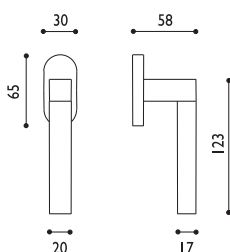

Cromo lucido
Polished chrome

Cromo satinato
Satinated chrome

Cromo lucido + Cromo satinato
Polished chrome + Satinated chrome

Conf.
Pz.

Maniglia con rosetta e bocchetta quadrata Door handle with square rosette and key hole	COD. 62 CL 201 RQ	COD. 62 CS 201 RQ	COD. 62 CC 201 RQ	1
Maniglia con rosetta e bocchetta quadrata yale Door handle with square rosette and key hole yale	COD. 62 CL 202 RQ	COD. 62 CS 202 RQ	COD. 62 CC 202 RQ	1
Maniglia con rosetta e bocchetta tonda Door handle with round rosette and key hole	COD. 62 CL 201	COD. 62 CS 201	COD. 62 CC 201	1
Maniglia con rosetta e bocchetta tonda yale Door handle with round rosette and key hole yale	COD. 62 CL 202	COD. 62 CS 202	COD. 62 CC 202	1
Cremonese EZ Window handle EZ	COD. 62 CL 302	COD. 62 CS 302	COD. 62 CC 302	2
Cremonese EZ+7 Window handle EZ+7	COD. 62 CL 304	COD. 62 CS 304	COD. 62 CC 304	2
Martellina $\varnothing$ 7 Window handle $\varnothing$ 7	COD. 62 CL 322	COD. 62 CS 322	COD. 62 CC 322	2
Maniglia per finestra DK $\varnothing$ 7 x 40 Window handle DK $\varnothing$ 7 x 40	COD. 62 CL 357	COD. 62 CS 357	COD. 62 CC 357	2

Materiale: zircal

Material: zircal