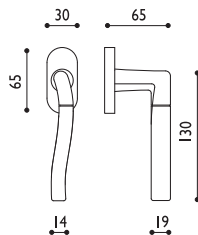

Altre finiture disponibili: Ottone satinato (COD. OS), Ottone graffiato (COD. OG), Cromo lucido (COD. CL)

Available finishings: Satined brass (COD. OS), Scratched brass (COD. OG), Polished chrome (COD. CL)

Materiale: ottone

Material: brass

20