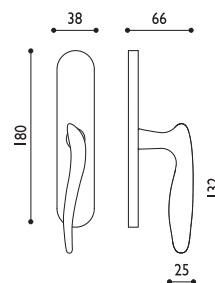

Ottone lucido  
Polished brass

Cromo lucido  
Polished chrome

Cromo satinato  
Satinated chrome

Ottone yesterday  
Yesterday brass

Conf.  
Pz.

Maniglia con placca $\varnothing$ 8 x 90 Door handle with plate $\varnothing$ 8 x 90	COD. 72 OL 105	COD. 72 CL 105	COD. 72 CS 105	COD. 72 OY 105	1
Maniglia con placca $\varnothing$ 8 x 85 yale Door handle with plate $\varnothing$ 8 x 85	COD. 72 OL 123	COD. 72 CL 123	COD. 72 CS 123	COD. 72 OY 123	1
Maniglia con placca $\varnothing$ 8 x 70 Door handle with plate $\varnothing$ 8 x 70	COD. 72 OL 102	COD. 72 CL 102	COD. 72 CS 102	COD. 72 OY 102	1
Maniglia con rosetta e bocchetta Door handle with rosette and key hole	COD. 72 OL 201	COD. 72 CL 201	COD. 72 CS 201	COD. 72 OY 201	1
Maniglia con rosetta e bocchetta yale Door handle with rosette and key hole yale	COD. 72 OL 202	COD. 72 CL 202	COD. 72 CS 202	COD. 72 OY 202	1
Cremonese EZ Window handle EZ	COD. 72 OL 302	COD. 72 CL 302	COD. 72 CS 302	COD. 72 OY 302	2
Cremonese EZ+7 Window handle EZ+7	COD. 72 OL 304	COD. 72 CL 304	COD. 72 CS 304	COD. 72 OY 304	2
Martellina $\varnothing$ 7 Window handle $\varnothing$ 7	COD. 72 OL 322	COD. 72 CL 322	COD. 72 CS 322	COD. 72 OY 322	2
Maniglia per finestra DK $\varnothing$ 7 x 40 Window handle DK $\varnothing$ 7 x 40	COD. 72 OL 357	COD. 72 CL 357	COD. 72 CS 357	COD. 72 OY 357	2

**Materiale:** ottone

**Material:** brass

16

SERIE **CASPIAN**

Finitura raffigurata:  
Ottone lucido  
Finishing in the picture:  
Polished brass