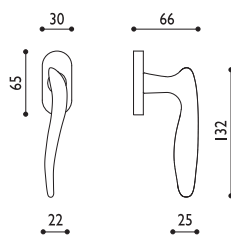

Ottone lucido  
Polished brass

Cromo lucido  
Polished chrome

Cromo satinato  
Satinated chrome

Ottone yesterday  
Yesterday brass

Conf.  
Pz.

Maniglia con placca $\varnothing$ 8 x 90 Door handle with plate $\varnothing$ 8 x 90	COD. 72 OL 105	COD. 72 CL 105	COD. 72 CS 105	COD. 72 OY 105	1
Maniglia con placca $\varnothing$ 8 x 85 yale Door handle with plate $\varnothing$ 8 x 85	COD. 72 OL 123	COD. 72 CL 123	COD. 72 CS 123	COD. 72 OY 123	1
Maniglia con placca $\varnothing$ 8 x 70 Door handle with plate $\varnothing$ 8 x 70	COD. 72 OL 102	COD. 72 CL 102	COD. 72 CS 102	COD. 72 OY 102	1
Maniglia con rosetta e bocchetta Door handle with rosette and key hole	COD. 72 OL 201	COD. 72 CL 201	COD. 72 CS 201	COD. 72 OY 201	1
Maniglia con rosetta e bocchetta yale Door handle with rosette and key hole yale	COD. 72 OL 202	COD. 72 CL 202	COD. 72 CS 202	COD. 72 OY 202	1
Cremonese EZ Window handle EZ	COD. 72 OL 302	COD. 72 CL 302	COD. 72 CS 302	COD. 72 OY 302	2
Cremonese EZ+7 Window handle EZ+7	COD. 72 OL 304	COD. 72 CL 304	COD. 72 CS 304	COD. 72 OY 304	2
Martellina $\varnothing$ 7 Window handle $\varnothing$ 7	COD. 72 OL 322	COD. 72 CL 322	COD. 72 CS 322	COD. 72 OY 322	2
Maniglia per finestra DK $\varnothing$ 7 x 40 Window handle DK $\varnothing$ 7 x 40	COD. 72 OL 357	COD. 72 CL 357	COD. 72 CS 357	COD. 72 OY 357	2

**Materiale:** ottone

**Material:** brass

16

SERIE **CASPIAN**

Finitura raffigurata:  
Ottone lucido  
Finishing in the picture:  
Polished brass