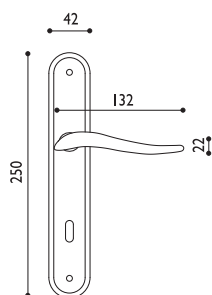

Ottone lucido  
Polished brass

Cromo lucido  
Polished chrome

Cromo satinato  
Satinated chrome

Ottone yesterday  
Yesterday brass

Conf.  
Pz.

Maniglia con placca $\varnothing$ 8 x 90 Door handle with plate $\varnothing$ 8 x 90	COD. 72 OL 105	COD. 72 CL 105	COD. 72 CS 105	COD. 72 OY 105	1
Maniglia con placca $\varnothing$ 8 x 85 yale Door handle with plate $\varnothing$ 8 x 85	COD. 72 OL 123	COD. 72 CL 123	COD. 72 CS 123	COD. 72 OY 123	1
Maniglia con placca $\varnothing$ 8 x 70 Door handle with plate $\varnothing$ 8 x 70	COD. 72 OL 102	COD. 72 CL 102	COD. 72 CS 102	COD. 72 OY 102	1
Maniglia con rosetta e bocchetta Door handle with rosette and key hole	COD. 72 OL 201	COD. 72 CL 201	COD. 72 CS 201	COD. 72 OY 201	1
Maniglia con rosetta e bocchetta yale Door handle with rosette and key hole yale	COD. 72 OL 202	COD. 72 CL 202	COD. 72 CS 202	COD. 72 OY 202	1
Cremonese EZ Window handle EZ	COD. 72 OL 302	COD. 72 CL 302	COD. 72 CS 302	COD. 72 OY 302	2
Cremonese EZ+7 Window handle EZ+7	COD. 72 OL 304	COD. 72 CL 304	COD. 72 CS 304	COD. 72 OY 304	2
Martellina $\varnothing$ 7 Window handle $\varnothing$ 7	COD. 72 OL 322	COD. 72 CL 322	COD. 72 CS 322	COD. 72 OY 322	2
Maniglia per finestra DK $\varnothing$ 7 x 40 Window handle DK $\varnothing$ 7 x 40	COD. 72 OL 357	COD. 72 CL 357	COD. 72 CS 357	COD. 72 OY 357	2

**Materiale:** ottone

**Material:** brass

16

SERIE **CASPIAN**

Finitura raffigurata:  
Ottone lucido  
Finishing in the picture:  
Polished brass