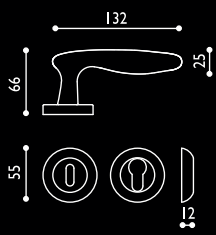

SERIE **CASPIAN**

Finitura raffigurata:
Ottone lucido
Finishing in the picture:
Polished brass