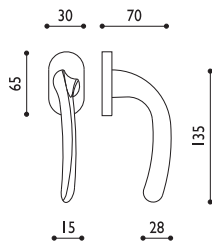

Ottone yesterday

Yesterday brass

Ottone ramato
satinato opaco
Mat satined
copper brass

Conf.
Pz.

Maniglia con placca $\varnothing$ 8 x 90 Door handle with plate $\varnothing$ 8 x 90	COD. 17 OL 105	COD. 17 CS 105	COD. 17 OY 105	COD. 17 RS 105	1
Maniglia con placca $\varnothing$ 8 x 85 yale Door handle with plate $\varnothing$ 8 x 85	COD. 17 OL 123	COD. 17 CS 123	COD. 17 OY 123	COD. 17 RS 123	1
Maniglia con placca $\varnothing$ 8 x 70 Door handle with plate $\varnothing$ 8 x 70	COD. 17 OL 102	COD. 17 CS 102	COD. 17 OY 102	COD. 17 RS 102	1
Maniglia con rosetta e bocchetta Door handle with rosette and key hole	COD. 17 OL 201	COD. 17 CS 201	COD. 17 OY 201	COD. 17 RS 201	1
Maniglia con rosetta e bocchetta yale Door handle with rosette and key hole yale	COD. 17 OL 202	COD. 17 CS 202	COD. 17 OY 202	COD. 17 RS 202	1
Cremonese EZ Window handle EZ	COD. 17 OL 302	COD. 17 CS 302	COD. 17 OY 302	COD. 17 RS 302	2
Cremonese EZ+7 Window handle EZ+7	COD. 17 OL 304	COD. 17 CS 304	COD. 17 OY 304	COD. 17 RS 304	2
Martellina $\varnothing$ 7 Window handle $\varnothing$ 7	COD. 17 OL 322	COD. 17 CS 322	COD. 17 OY 322	COD. 17 RS 322	2
Maniglia per finestra DK $\varnothing$ 7 x 40 Window handle DK $\varnothing$ 7 x 40	COD. 17 OL 357	COD. 17 CS 357	COD. 17 OY 357	COD. 17 RS 357	2

Altre finiture disponibili: Ottone satinato (COD. OS), Cromo lucido (COD. CL), Nickel peltro (COD. NL)

Available finishings: Satined brass (COD. OS), Polished chrome (COD. CL), Pewter Nickel brass (COD. NL)

Materiale: Ottone

Material: Brass

50