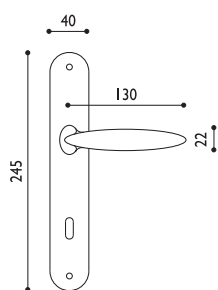

Cromo lucido

Polished chrome

Cromo satinato

Satined chrome

Ottone yesterday

Yesterday brass

Ottone ramato
satinato opaco
Mat satined
copper brass

Conf.
Pz.

Maniglia con placca $\varnothing$ 8 x 90 Door handle with plate $\varnothing$ 8 x 90	COD. 18 CL 105	COD. 18 CS 105	COD. 18 OY 105	COD. 18 RS 105	1
Maniglia con placca $\varnothing$ 8 x 85 yale Door handle with plate $\varnothing$ 8 x 85	COD. 18 CL 123	COD. 18 CS 123	COD. 18 OY 123	COD. 18 RS 123	1
Maniglia con placca $\varnothing$ 8 x 70 Door handle with plate $\varnothing$ 8 x 70	COD. 18 CL 102	COD. 18 CS 102	COD. 18 OY 102	COD. 18 RS 102	1
Maniglia con rosetta e bocchetta Door handle with rosette and key hole	COD. 18 CL 201	COD. 18 CS 201	COD. 18 OY 201	COD. 18 RS 201	1
Maniglia con rosetta e bocchetta yale Door handle with rosette and key hole yale	COD. 18 CL 202	COD. 18 CS 202	COD. 18 OY 202	COD. 18 RS 202	1
Cremonese EZ Window handle EZ	COD. 18 CL 301	COD. 18 CS 301	COD. 18 OY 301	COD. 18 RS 301	2
Cremonese EZ+7 Window handle EZ+7	COD. 18 CL 303	COD. 18 CS 303	COD. 18 OY 303	COD. 18 RS 303	2
Martellina $\varnothing$ 7 Window handle $\varnothing$ 7	COD. 18 CL 321	COD. 18 CS 321	COD. 18 OY 321	COD. 18 RS 321	2
Maniglia per finestra DK $\varnothing$ 7 x 40 Window handle DK $\varnothing$ 7 x 40	COD. 18 CL 357	COD. 18 CS 357	COD. 18 OY 357	COD. 18 RS 357	2

Materiale: Zircal

Material: Zircal

52