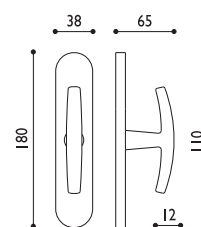

Cromo lucido

Polished chrome

Cromo satinato

Satined chrome

Ottone yesterday

Yesterday brass

Ottone ramato
satinato opaco
Mat satined
copper brass

Conf.
Pz.

Maniglia con placca $\varnothing$ 8 x 90 Door handle with plate $\varnothing$ 8 x 90	COD. 18 CL 105	COD. 18 CS 105	COD. 18 OY 105	COD. 18 RS 105	1
Maniglia con placca $\varnothing$ 8 x 85 yale Door handle with plate $\varnothing$ 8 x 85	COD. 18 CL 123	COD. 18 CS 123	COD. 18 OY 123	COD. 18 RS 123	1
Maniglia con placca $\varnothing$ 8 x 70 Door handle with plate $\varnothing$ 8 x 70	COD. 18 CL 102	COD. 18 CS 102	COD. 18 OY 102	COD. 18 RS 102	1
Maniglia con rosetta e bocchetta Door handle with rosette and key hole	COD. 18 CL 201	COD. 18 CS 201	COD. 18 OY 201	COD. 18 RS 201	1
Maniglia con rosetta e bocchetta yale Door handle with rosette and key hole yale	COD. 18 CL 202	COD. 18 CS 202	COD. 18 OY 202	COD. 18 RS 202	1
Cremonese EZ Window handle EZ	COD. 18 CL 301	COD. 18 CS 301	COD. 18 OY 301	COD. 18 RS 301	2
Cremonese EZ+7 Window handle EZ+7	COD. 18 CL 303	COD. 18 CS 303	COD. 18 OY 303	COD. 18 RS 303	2
Martellina $\varnothing$ 7 Window handle $\varnothing$ 7	COD. 18 CL 321	COD. 18 CS 321	COD. 18 OY 321	COD. 18 RS 321	2
Maniglia per finestra DK $\varnothing$ 7 x 40 Window handle DK $\varnothing$ 7 x 40	COD. 18 CL 357	COD. 18 CS 357	COD. 18 OY 357	COD. 18 RS 357	2

Materiale: Zircal

Material: Zircal

52