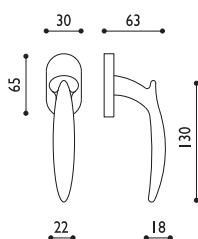

Cromo lucido

Polished chrome

Cromo satinato

Satined chrome

Ottone yesterday

Yesterday brass

Ottone ramato
satinato opaco
Mat satined
copper brass

Conf.
Pz.

Maniglia con placca $\varnothing$ 8 x 90 Door handle with plate $\varnothing$ 8 x 90	COD. 18 CL 105	COD. 18 CS 105	COD. 18 OY 105	COD. 18 RS 105	1
Maniglia con placca $\varnothing$ 8 x 85 yale Door handle with plate $\varnothing$ 8 x 85	COD. 18 CL 123	COD. 18 CS 123	COD. 18 OY 123	COD. 18 RS 123	1
Maniglia con placca $\varnothing$ 8 x 70 Door handle with plate $\varnothing$ 8 x 70	COD. 18 CL 102	COD. 18 CS 102	COD. 18 OY 102	COD. 18 RS 102	1
Maniglia con rosetta e bocchetta Door handle with rosette and key hole	COD. 18 CL 201	COD. 18 CS 201	COD. 18 OY 201	COD. 18 RS 201	1
Maniglia con rosetta e bocchetta yale Door handle with rosette and key hole yale	COD. 18 CL 202	COD. 18 CS 202	COD. 18 OY 202	COD. 18 RS 202	1
Cremonese EZ Window handle EZ	COD. 18 CL 301	COD. 18 CS 301	COD. 18 OY 301	COD. 18 RS 301	2
Cremonese EZ+7 Window handle EZ+7	COD. 18 CL 303	COD. 18 CS 303	COD. 18 OY 303	COD. 18 RS 303	2
Martellina $\varnothing$ 7 Window handle $\varnothing$ 7	COD. 18 CL 321	COD. 18 CS 321	COD. 18 OY 321	COD. 18 RS 321	2
Maniglia per finestra DK $\varnothing$ 7 x 40 Window handle DK $\varnothing$ 7 x 40	COD. 18 CL 357	COD. 18 CS 357	COD. 18 OY 357	COD. 18 RS 357	2

Materiale: Zircal

Material: Zircal

52