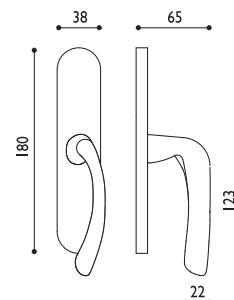

Cromo lucido
Polished chrome

Cromo satinato
Satined chrome

Ottone yesterday
Yesterday brass

Conf.
Pz.

Maniglia con placca $\varnothing$ 8 x 90 Door handle with plate $\varnothing$ 8 x 90	COD. 75 OL 105	COD. 75 CL 105	COD. 75 CS 105	COD. 75 OY 105	1
Maniglia con placca $\varnothing$ 8 x 85 yale Door handle with plate $\varnothing$ 8 x 85	COD. 75 OL 123	COD. 75 CL 123	COD. 75 CS 123	COD. 75 OY 123	1
Maniglia con placca $\varnothing$ 8 x 70 Door handle with plate $\varnothing$ 8 x 70	COD. 75 OL 102	COD. 75 CL 102	COD. 75 CS 102	COD. 75 OY 102	1
Maniglia con rosetta e bocchetta Door handle with rosette and key hole	COD. 75 OL 201	COD. 75 CL 201	COD. 75 CS 201	COD. 75 OY 201	1
Maniglia con rosetta e bocchetta yale Door handle with rosette and key hole yale	COD. 75 OL 202	COD. 75 CL 202	COD. 75 CS 202	COD. 75 OY 202	1
Cremonese EZ Window handle EZ	COD. 75 OL 302	COD. 75 CL 302	COD. 75 CS 302	COD. 75 OY 302	2
Cremonese EZ+7 Window handle EZ+7	COD. 75 OL 304	COD. 75 CL 304	COD. 75 CS 304	COD. 75 OY 304	2
Martellina $\varnothing$ 7 Window handle $\varnothing$ 7	COD. 75 OL 322	COD. 75 CL 322	COD. 75 CS 322	COD. 75 OY 322	2
Maniglia per finestra DK $\varnothing$ 7 x 40 Window handle DK $\varnothing$ 7 x 40	COD. 75 OL 357	COD. 75 CL 357	COD. 75 CS 357	COD. 75 OY 357	2

Altre finiture disponibili: Ottone satinato (COD. OS), Ottone graffiato (COD. OG), Bronzo fumè (COD. BF)

Available finishings: Satined brass (COD. OS), Scratched brass (COD. OG), Smoked bronze (COD. BF)

Materiale: ottone

Material: brass

22