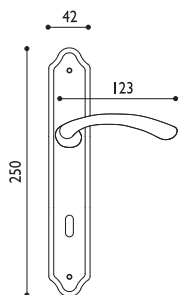

Cromo lucido
Polished chrome

Cromo satinato
Satined chrome

Ottone yesterday
Yesterday brass

Conf.
Pz.

Maniglia con placca $\varnothing$ 8 x 90 Door handle with plate $\varnothing$ 8 x 90	COD. 75 OL 105	COD. 75 CL 105	COD. 75 CS 105	COD. 75 OY 105	1
Maniglia con placca $\varnothing$ 8 x 85 yale Door handle with plate $\varnothing$ 8 x 85	COD. 75 OL 123	COD. 75 CL 123	COD. 75 CS 123	COD. 75 OY 123	1
Maniglia con placca $\varnothing$ 8 x 70 Door handle with plate $\varnothing$ 8 x 70	COD. 75 OL 102	COD. 75 CL 102	COD. 75 CS 102	COD. 75 OY 102	1
Maniglia con rosetta e bocchetta Door handle with rosette and key hole	COD. 75 OL 201	COD. 75 CL 201	COD. 75 CS 201	COD. 75 OY 201	1
Maniglia con rosetta e bocchetta yale Door handle with rosette and key hole yale	COD. 75 OL 202	COD. 75 CL 202	COD. 75 CS 202	COD. 75 OY 202	1
Cremonese EZ Window handle EZ	COD. 75 OL 302	COD. 75 CL 302	COD. 75 CS 302	COD. 75 OY 302	2
Cremonese EZ+7 Window handle EZ+7	COD. 75 OL 304	COD. 75 CL 304	COD. 75 CS 304	COD. 75 OY 304	2
Martellina $\varnothing$ 7 Window handle $\varnothing$ 7	COD. 75 OL 322	COD. 75 CL 322	COD. 75 CS 322	COD. 75 OY 322	2
Maniglia per finestra DK $\varnothing$ 7 x 40 Window handle DK $\varnothing$ 7 x 40	COD. 75 OL 357	COD. 75 CL 357	COD. 75 CS 357	COD. 75 OY 357	2

Altre finiture disponibili: Ottone satinato (COD. OS), Ottone graffiato (COD. OG), Bronzo fumè (COD. BF)

Available finishings: Satined brass (COD. OS), Scratched brass (COD. OG), Smoked bronze (COD. BF)

Materiale: ottone

Material: brass

22