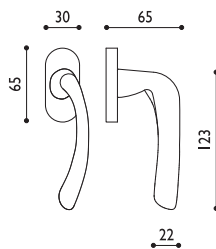

Cromo lucido
Polished chrome

Cromo satinato
Satined chrome

Ottone yesterday
Yesterday brass

Conf.
Pz.

Maniglia con placca $\varnothing$ 8 x 90 Door handle with plate $\varnothing$ 8 x 90	COD. 75 OL 105	COD. 75 CL 105	COD. 75 CS 105	COD. 75 OY 105	1
Maniglia con placca $\varnothing$ 8 x 85 yale Door handle with plate $\varnothing$ 8 x 85	COD. 75 OL 123	COD. 75 CL 123	COD. 75 CS 123	COD. 75 OY 123	1
Maniglia con placca $\varnothing$ 8 x 70 Door handle with plate $\varnothing$ 8 x 70	COD. 75 OL 102	COD. 75 CL 102	COD. 75 CS 102	COD. 75 OY 102	1
Maniglia con rosetta e bocchetta Door handle with rosette and key hole	COD. 75 OL 201	COD. 75 CL 201	COD. 75 CS 201	COD. 75 OY 201	1
Maniglia con rosetta e bocchetta yale Door handle with rosette and key hole yale	COD. 75 OL 202	COD. 75 CL 202	COD. 75 CS 202	COD. 75 OY 202	1
Cremonese EZ Window handle EZ	COD. 75 OL 302	COD. 75 CL 302	COD. 75 CS 302	COD. 75 OY 302	2
Cremonese EZ+7 Window handle EZ+7	COD. 75 OL 304	COD. 75 CL 304	COD. 75 CS 304	COD. 75 OY 304	2
Martellina $\varnothing$ 7 Window handle $\varnothing$ 7	COD. 75 OL 322	COD. 75 CL 322	COD. 75 CS 322	COD. 75 OY 322	2
Maniglia per finestra DK $\varnothing$ 7 x 40 Window handle DK $\varnothing$ 7 x 40	COD. 75 OL 357	COD. 75 CL 357	COD. 75 CS 357	COD. 75 OY 357	2

Altre finiture disponibili: Ottone satinato (COD. OS), Ottone graffiato (COD. OG), Bronzo fumè (COD. BF)

Available finishings: Satined brass (COD. OS), Scratched brass (COD. OG), Smoked bronze (COD. BF)

Materiale: ottone

Material: brass

22