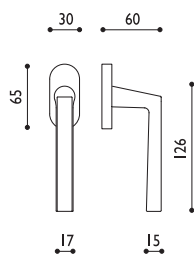

Cromo lucido
Polished chrome

Cromo satinato
Satinated chrome

Cromo lucido + Cromo satinato
Polished chrome + Satinated chrome

Conf.
Pz.

Maniglia con rosetta e bocchetta quadrata Door handle with square rosette and key hole	COD. 64 CL 201 RQ	COD. 64 CS 201 RQ	COD. 64 CC 201 RQ	1
Maniglia con rosetta e bocchetta quadrata yale Door handle with square rosette and key hole yale	COD. 64 CL 202 RQ	COD. 64 CS 202 RQ	COD. 64 CC 202 RQ	1
Maniglia con rosetta e bocchetta tonda Door handle with round rosette and key hole	COD. 64 CL 201	COD. 64 CS 201	COD. 64 CC 201	1
Maniglia con rosetta e bocchetta tonda yale Door handle with round rosette and key hole yale	COD. 64 CL 202	COD. 64 CS 202	COD. 64 CC 202	1
Cremonese EZ Window handle EZ	COD. 64 CL 302	COD. 64 CS 302	COD. 64 CC 302	2
Cremonese EZ+7 Window handle EZ+7	COD. 64 CL 304	COD. 64 CS 304	COD. 64 CC 304	2
Martellina $\varnothing$ 7 Window handle $\varnothing$ 7	COD. 64 CL 322	COD. 64 CS 322	COD. 64 CC 322	2
Maniglia per finestra DK $\varnothing$ 7 x 40 Window handle DK $\varnothing$ 7 x 40	COD. 64 CL 357	COD. 64 CS 357	COD. 64 CC 357	2

Materiale: zircal

Material: zircal