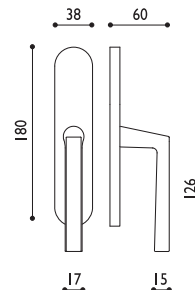

Cromo lucido
Polished chrome

Cromo satinato
Satinated chrome

Cromo lucido + Cromo satinato
Polished chrome + Satinated chrome

Conf.
Pz.

Maniglia con rosetta e bocchetta quadrata Door handle with square rosette and key hole	COD. 64 CL 201 RQ	COD. 64 CS 201 RQ	COD. 64 CC 201 RQ	1
Maniglia con rosetta e bocchetta quadrata yale Door handle with square rosette and key hole yale	COD. 64 CL 202 RQ	COD. 64 CS 202 RQ	COD. 64 CC 202 RQ	1
Maniglia con rosetta e bocchetta tonda Door handle with round rosette and key hole	COD. 64 CL 201	COD. 64 CS 201	COD. 64 CC 201	1
Maniglia con rosetta e bocchetta tonda yale Door handle with round rosette and key hole yale	COD. 64 CL 202	COD. 64 CS 202	COD. 64 CC 202	1
Cremonese EZ Window handle EZ	COD. 64 CL 302	COD. 64 CS 302	COD. 64 CC 302	2
Cremonese EZ+7 Window handle EZ+7	COD. 64 CL 304	COD. 64 CS 304	COD. 64 CC 304	2
Martellina $\varnothing$ 7 Window handle $\varnothing$ 7	COD. 64 CL 322	COD. 64 CS 322	COD. 64 CC 322	2
Maniglia per finestra DK $\varnothing$ 7 x 40 Window handle DK $\varnothing$ 7 x 40	COD. 64 CL 357	COD. 64 CS 357	COD. 64 CC 357	2

Materiale: zircal

Material: zircal