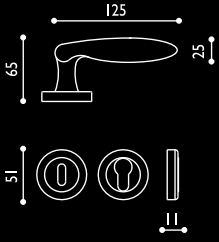

Finiture raffigurata:
Ottone yesterday, Ottone lucido
Finishings in the pictures:
Yesterday brass, Polished brass