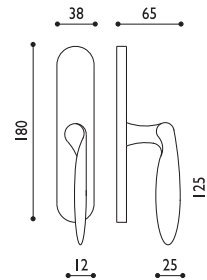

Cromo satinato
Satinated chrome

Ottone yesterday
Yesterday brass

Conf.
Pz.

Maniglia con placca $\varnothing$ 8 x 90 Door handle with plate $\varnothing$ 8 x 90	COD. 23 OL 105	COD. 23 CL 105	COD. 23 CS 105	COD. 23 OY 105	1
Maniglia con placca $\varnothing$ 8 x 85 yale Door handle with plate $\varnothing$ 8 x 85	COD. 23 OL 123	COD. 23 CL 123	COD. 23 CS 123	COD. 23 OY 123	1
Maniglia con placca $\varnothing$ 8 x 70 Door handle with plate $\varnothing$ 8 x 70	COD. 23 OL 102	COD. 23 CL 102	COD. 23 CS 102	COD. 23 OY 102	1
Maniglia con rosetta e bocchetta Door handle with rosette and key hole	COD. 23 OL 201	COD. 23 CL 201	COD. 23 CS 201	COD. 23 OY 201	1
Maniglia con rosetta e bocchetta yale Door handle with rosette and key hole yale	COD. 23 OL 202	COD. 23 CL 202	COD. 23 CS 202	COD. 23 OY 202	1
Cremonese EZ Window handle EZ	COD. 23 OL 302	COD. 23 CL 302	COD. 23 CS 302	COD. 23 OY 302	2
Cremonese EZ+7 Window handle EZ+7	COD. 23 OL 304	COD. 23 CL 304	COD. 23 CS 304	COD. 23 OY 304	2
Martellina $\varnothing$ 7 Window handle $\varnothing$ 7	COD. 23 OL 322	COD. 23 CL 322	COD. 23 CS 322	COD. 23 OY 322	2
Maniglia per finestra DK $\varnothing$ 7 x 40 Window handle DK $\varnothing$ 7 x 40	COD. 23 OL 357	COD. 23 CL 357	COD. 23 CS 357	COD. 23 OY 357	2

Altre finiture disponibili: Ottone ramato satinato opaco (COD. RS), Ottone satinato (COD. OS), Bronzo fumè (COD. BF)

Available finishings: Mat satinated copper brass (COD. RS), Satined brass (COD. OS), Smoked bronze (COD. BF)

Materiale: ottone

Material: brass

62