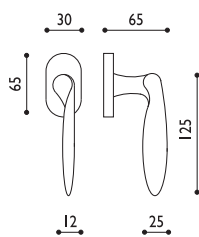

Cromo satinato
Satinated chrome

Ottone yesterday
Yesterday brass

Conf.
Pz.

Maniglia con placca $\varnothing$ 8 x 90 Door handle with plate $\varnothing$ 8 x 90	COD. 23 OL 105	COD. 23 CL 105	COD. 23 CS 105	COD. 23 OY 105	1
Maniglia con placca $\varnothing$ 8 x 85 yale Door handle with plate $\varnothing$ 8 x 85	COD. 23 OL 123	COD. 23 CL 123	COD. 23 CS 123	COD. 23 OY 123	1
Maniglia con placca $\varnothing$ 8 x 70 Door handle with plate $\varnothing$ 8 x 70	COD. 23 OL 102	COD. 23 CL 102	COD. 23 CS 102	COD. 23 OY 102	1
Maniglia con rosetta e bocchetta Door handle with rosette and key hole	COD. 23 OL 201	COD. 23 CL 201	COD. 23 CS 201	COD. 23 OY 201	1
Maniglia con rosetta e bocchetta yale Door handle with rosette and key hole yale	COD. 23 OL 202	COD. 23 CL 202	COD. 23 CS 202	COD. 23 OY 202	1
Cremonese EZ Window handle EZ	COD. 23 OL 302	COD. 23 CL 302	COD. 23 CS 302	COD. 23 OY 302	2
Cremonese EZ+7 Window handle EZ+7	COD. 23 OL 304	COD. 23 CL 304	COD. 23 CS 304	COD. 23 OY 304	2
Martellina $\varnothing$ 7 Window handle $\varnothing$ 7	COD. 23 OL 322	COD. 23 CL 322	COD. 23 CS 322	COD. 23 OY 322	2
Maniglia per finestra DK $\varnothing$ 7 x 40 Window handle DK $\varnothing$ 7 x 40	COD. 23 OL 357	COD. 23 CL 357	COD. 23 CS 357	COD. 23 OY 357	2

Altre finiture disponibili: Ottone ramato satinato opaco (COD. RS), Ottone satinato (COD. OS), Bronzo fumè (COD. BF)

Available finishings: Mat satinated copper brass (COD. RS), Satined brass (COD. OS), Smoked bronze (COD. BF)

Materiale: ottone

Material: brass

62