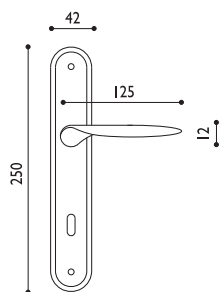

Cromo satinato
Satinated chrome

Ottone yesterday
Yesterday brass

Conf.
Pz.

Maniglia con placca $\varnothing$ 8 x 90 Door handle with plate $\varnothing$ 8 x 90	COD. 23 OL 105	COD. 23 CL 105	COD. 23 CS 105	COD. 23 OY 105	1
Maniglia con placca $\varnothing$ 8 x 85 yale Door handle with plate $\varnothing$ 8 x 85	COD. 23 OL 123	COD. 23 CL 123	COD. 23 CS 123	COD. 23 OY 123	1
Maniglia con placca $\varnothing$ 8 x 70 Door handle with plate $\varnothing$ 8 x 70	COD. 23 OL 102	COD. 23 CL 102	COD. 23 CS 102	COD. 23 OY 102	1
Maniglia con rosetta e bocchetta Door handle with rosette and key hole	COD. 23 OL 201	COD. 23 CL 201	COD. 23 CS 201	COD. 23 OY 201	1
Maniglia con rosetta e bocchetta yale Door handle with rosette and key hole yale	COD. 23 OL 202	COD. 23 CL 202	COD. 23 CS 202	COD. 23 OY 202	1
Cremonese EZ Window handle EZ	COD. 23 OL 302	COD. 23 CL 302	COD. 23 CS 302	COD. 23 OY 302	2
Cremonese EZ+7 Window handle EZ+7	COD. 23 OL 304	COD. 23 CL 304	COD. 23 CS 304	COD. 23 OY 304	2
Martellina $\varnothing$ 7 Window handle $\varnothing$ 7	COD. 23 OL 322	COD. 23 CL 322	COD. 23 CS 322	COD. 23 OY 322	2
Maniglia per finestra DK $\varnothing$ 7 x 40 Window handle DK $\varnothing$ 7 x 40	COD. 23 OL 357	COD. 23 CL 357	COD. 23 CS 357	COD. 23 OY 357	2

Altre finiture disponibili: Ottone ramato satinato opaco (COD. RS), Ottone satinato (COD. OS), Bronzo fumè (COD. BF)

Available finishings: Mat satinated copper brass (COD. RS), Satined brass (COD. OS), Smoked bronze (COD. BF)

Materiale: ottone

Material: brass

62