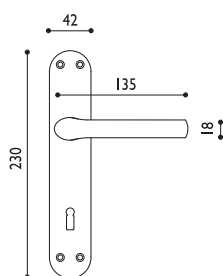

Bronzo anodizzato
Bronze anodized

Argento anodizzato
Silver anodized

Conf.
Pz.

Maniglia con placca $\varnothing$ 8 x 90	COD. 63 BR 105	COD. 63 AG 105	6
Door handle with plate $\varnothing$ 8 x 90			
Maniglia con placca $\varnothing$ 8 x 85 yale	COD. 63 BR 123	COD. 63 AG 123	6
Door handle with plate $\varnothing$ 8 x 85			
Maniglia con placca $\varnothing$ 8 x 70	COD. 63 BR 102	COD. 63 AG 102	6
Door handle with plate $\varnothing$ 8 x 70			
Maniglia con rosetta e bocchetta	COD. 63 BR 201	COD. 63 AG 201	8
Door handle with rosette and key hole			
Maniglia con rosetta e bocchetta yale	COD. 63 BR 202	COD. 63 AG 202	8
Door handle with rosette and key hole yale			
Cremonese EZ	COD. 63 BR 301	COD. 63 AG 301	16
Window handle EZ			
Cremonese EZ+7	COD. 63 BR 303	COD. 63 AG 303	16
Window handle EZ+7			
Martellina $\varnothing$ 7	COD. 63 BR 321	COD. 63 AG 321	16
Window handle $\varnothing$ 7			
Maniglia per finestra DK $\varnothing$ 7 x 40	COD. 63 BR 367	COD. 63 AG 367	20
Window handle DK $\varnothing$ 7 x 40			

Altre finiture disponibili: Oro anodizzato (COD. OZ)

Available finishings: Gold anodized (COD. OZ)

Materiale: alluminio

Material: aluminium

72