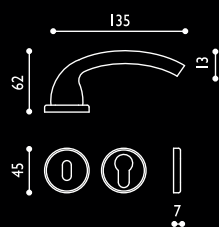

Bronzo anodizzato
Bronze anodized

Argento anodizzato
Silver anodized

Conf.
Pz.

Maniglia con placca \varnothing 8 x 90	COD. 63 BR 105	COD. 63 AG 105	6
Door handle with plate \varnothing 8 x 90			
Maniglia con placca \varnothing 8 x 85 yale	COD. 63 BR 123	COD. 63 AG 123	6
Door handle with plate \varnothing 8 x 85			
Maniglia con placca \varnothing 8 x 70	COD. 63 BR 102	COD. 63 AG 102	6
Door handle with plate \varnothing 8 x 70			
Maniglia con rosetta e bocchetta	COD. 63 BR 201	COD. 63 AG 201	8
Door handle with rosette and key hole			
Maniglia con rosetta e bocchetta yale	COD. 63 BR 202	COD. 63 AG 202	8
Door handle with rosette and key hole yale			
Cremonese EZ	COD. 63 BR 301	COD. 63 AG 301	16
Window handle EZ			
Cremonese EZ+7	COD. 63 BR 303	COD. 63 AG 303	16
Window handle EZ+7			
Martellina \varnothing 7	COD. 63 BR 321	COD. 63 AG 321	16
Window handle \varnothing 7			
Maniglia per finestra DK \varnothing 7 x 40	COD. 63 BR 367	COD. 63 AG 367	20
Window handle DK \varnothing 7 x 40			

Altre finiture disponibili: Oro anodizzato (COD. OZ)

Available finishings: Gold anodized (COD. OZ)

Materiale: alluminio

Material: aluminium

72

SERIE **FLY ALLUMINIO**

Finitura raffigurata:
Argento anodizzato
Finishing in the picture:
Silver anodized