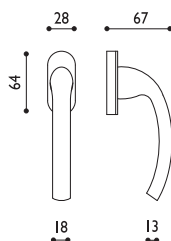

Bronzo anodizzato
Bronze anodized

Argento anodizzato
Silver anodized

Conf.
Pz.

Maniglia con placca $\varnothing$ 8 x 90	COD. 63 BR 105	COD. 63 AG 105	6
Door handle with plate $\varnothing$ 8 x 90			
Maniglia con placca $\varnothing$ 8 x 85 yale	COD. 63 BR 123	COD. 63 AG 123	6
Door handle with plate $\varnothing$ 8 x 85			
Maniglia con placca $\varnothing$ 8 x 70	COD. 63 BR 102	COD. 63 AG 102	6
Door handle with plate $\varnothing$ 8 x 70			
Maniglia con rosetta e bocchetta	COD. 63 BR 201	COD. 63 AG 201	8
Door handle with rosette and key hole			
Maniglia con rosetta e bocchetta yale	COD. 63 BR 202	COD. 63 AG 202	8
Door handle with rosette and key hole yale			
Cremonese EZ	COD. 63 BR 301	COD. 63 AG 301	16
Window handle EZ			
Cremonese EZ+7	COD. 63 BR 303	COD. 63 AG 303	16
Window handle EZ+7			
Martellina $\varnothing$ 7	COD. 63 BR 321	COD. 63 AG 321	16
Window handle $\varnothing$ 7			
Maniglia per finestra DK $\varnothing$ 7 x 40	COD. 63 BR 367	COD. 63 AG 367	20
Window handle DK $\varnothing$ 7 x 40			

Altre finiture disponibili: Oro anodizzato (COD. OZ)

Available finishings: Gold anodized (COD. OZ)

Materiale: alluminio

Material: aluminium

72