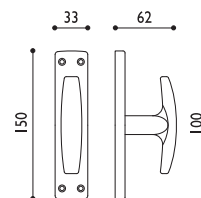

Bronzo anodizzato
Bronze anodized

Argento anodizzato
Silver anodized

Conf.
Pz.

Maniglia con placca $\varnothing$ 8 x 90	COD. 63 BR 105	COD. 63 AG 105	6
Door handle with plate $\varnothing$ 8 x 90			
Maniglia con placca $\varnothing$ 8 x 85 yale	COD. 63 BR 123	COD. 63 AG 123	6
Door handle with plate $\varnothing$ 8 x 85			
Maniglia con placca $\varnothing$ 8 x 70	COD. 63 BR 102	COD. 63 AG 102	6
Door handle with plate $\varnothing$ 8 x 70			
Maniglia con rosetta e bocchetta	COD. 63 BR 201	COD. 63 AG 201	8
Door handle with rosette and key hole			
Maniglia con rosetta e bocchetta yale	COD. 63 BR 202	COD. 63 AG 202	8
Door handle with rosette and key hole yale			
Cremonese EZ	COD. 63 BR 301	COD. 63 AG 301	16
Window handle EZ			
Cremonese EZ+7	COD. 63 BR 303	COD. 63 AG 303	16
Window handle EZ+7			
Martellina $\varnothing$ 7	COD. 63 BR 321	COD. 63 AG 321	16
Window handle $\varnothing$ 7			
Maniglia per finestra DK $\varnothing$ 7 x 40	COD. 63 BR 367	COD. 63 AG 367	20
Window handle DK $\varnothing$ 7 x 40			

Altre finiture disponibili: Oro anodizzato (COD. OZ)

Available finishings: Gold anodized (COD. OZ)

Materiale: alluminio

Material: aluminium

72