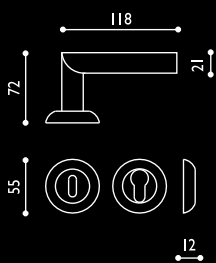

Ottone lucido
Polished brass

Cromo lucido
Polished chrome

Cromo satinato
Satinated chrome

Conf.
Pz.

Maniglia con placca \varnothing 8 x 90 Door handle with plate \varnothing 8 x 90	COD. 24 OL 105	COD. 24 CL 105	COD. 24 CS 105	1
Maniglia con placca \varnothing 8 x 85 yale Door handle with plate \varnothing 8 x 85	COD. 24 OL 123	COD. 24 CL 123	COD. 24 CS 123	1
Maniglia con placca \varnothing 8 x 70 Door handle with plate \varnothing 8 x 70	COD. 24 OL 102	COD. 24 CL 102	COD. 24 CS 102	1
Maniglia con rosetta e bocchetta Door handle with rosette and key hole	COD. 24 OL 201	COD. 24 CL 201	COD. 24 CS 201	1
Maniglia con rosetta e bocchetta yale Door handle with rosette and key hole yale	COD. 24 OL 202	COD. 24 CL 202	COD. 24 CS 202	1
Cremonese EZ Window handle EZ	COD. 24 OL 302	COD. 24 CL 302	COD. 24 CS 302	2
Cremonese EZ+7 Window handle EZ+7	COD. 24 OL 304	COD. 24 CL 304	COD. 24 CS 304	2
Martellina \varnothing 7 Window handle \varnothing 7	COD. 24 OL 322	COD. 24 CL 322	COD. 24 CS 322	2
Maniglia per finestra DK \varnothing 7 x 40 Window handle DK \varnothing 7 x 40	COD. 24 OL 357	COD. 24 CL 357	COD. 24 CS 357	2

Materiale: ottone

Material: brass

64

Finitura raffigurata:
Cromo satinato
Finishing in the picture:
Satined chrome