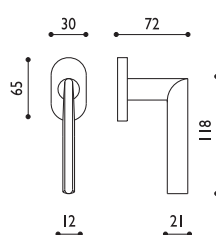

Ottone lucido
Polished brass

Cromo lucido
Polished chrome

Cromo satinato
Satinated chrome

Conf.
Pz.

Maniglia con placca \varnothing 8 x 90 Door handle with plate \varnothing 8 x 90	COD. 24 OL 105	COD. 24 CL 105	COD. 24 CS 105	1
Maniglia con placca \varnothing 8 x 85 yale Door handle with plate \varnothing 8 x 85	COD. 24 OL 123	COD. 24 CL 123	COD. 24 CS 123	1
Maniglia con placca \varnothing 8 x 70 Door handle with plate \varnothing 8 x 70	COD. 24 OL 102	COD. 24 CL 102	COD. 24 CS 102	1
Maniglia con rosetta e bocchetta Door handle with rosette and key hole	COD. 24 OL 201	COD. 24 CL 201	COD. 24 CS 201	1
Maniglia con rosetta e bocchetta yale Door handle with rosette and key hole yale	COD. 24 OL 202	COD. 24 CL 202	COD. 24 CS 202	1
Cremonese EZ Window handle EZ	COD. 24 OL 302	COD. 24 CL 302	COD. 24 CS 302	2
Cremonese EZ+7 Window handle EZ+7	COD. 24 OL 304	COD. 24 CL 304	COD. 24 CS 304	2
Martellina \varnothing 7 Window handle \varnothing 7	COD. 24 OL 322	COD. 24 CL 322	COD. 24 CS 322	2
Maniglia per finestra DK \varnothing 7 x 40 Window handle DK \varnothing 7 x 40	COD. 24 OL 357	COD. 24 CL 357	COD. 24 CS 357	2

Materiale: ottone

Material: brass

64

Finitura raffigurata:
Cromo satinato
Finishing in the picture:
Satined chrome