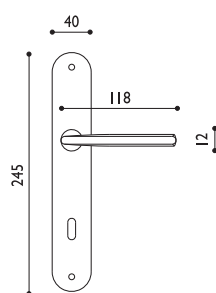

Ottone lucido
Polished brass

Cromo lucido
Polished chrome

Cromo satinato
Satinated chrome

Conf.
Pz.

Maniglia con placca \varnothing 8 x 90 Door handle with plate \varnothing 8 x 90	COD. 24 OL 105	COD. 24 CL 105	COD. 24 CS 105	1
Maniglia con placca \varnothing 8 x 85 yale Door handle with plate \varnothing 8 x 85	COD. 24 OL 123	COD. 24 CL 123	COD. 24 CS 123	1
Maniglia con placca \varnothing 8 x 70 Door handle with plate \varnothing 8 x 70	COD. 24 OL 102	COD. 24 CL 102	COD. 24 CS 102	1
Maniglia con rosetta e bocchetta Door handle with rosette and key hole	COD. 24 OL 201	COD. 24 CL 201	COD. 24 CS 201	1
Maniglia con rosetta e bocchetta yale Door handle with rosette and key hole yale	COD. 24 OL 202	COD. 24 CL 202	COD. 24 CS 202	1
Cremonese EZ Window handle EZ	COD. 24 OL 302	COD. 24 CL 302	COD. 24 CS 302	2
Cremonese EZ+7 Window handle EZ+7	COD. 24 OL 304	COD. 24 CL 304	COD. 24 CS 304	2
Martellina \varnothing 7 Window handle \varnothing 7	COD. 24 OL 322	COD. 24 CL 322	COD. 24 CS 322	2
Maniglia per finestra DK \varnothing 7 x 40 Window handle DK \varnothing 7 x 40	COD. 24 OL 357	COD. 24 CL 357	COD. 24 CS 357	2

Materiale: ottone

Material: brass

64

Finitura raffigurata:
Cromo satinato
Finishing in the picture:
Satined chrome