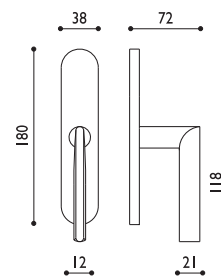

Ottone lucido
Polished brass

Cromo lucido
Polished chrome

Cromo satinato
Satinated chrome

Conf.
Pz.

Maniglia con placca \varnothing 8 x 90 Door handle with plate \varnothing 8 x 90	COD. 24 OL 105	COD. 24 CL 105	COD. 24 CS 105	1
Maniglia con placca \varnothing 8 x 85 yale Door handle with plate \varnothing 8 x 85	COD. 24 OL 123	COD. 24 CL 123	COD. 24 CS 123	1
Maniglia con placca \varnothing 8 x 70 Door handle with plate \varnothing 8 x 70	COD. 24 OL 102	COD. 24 CL 102	COD. 24 CS 102	1
Maniglia con rosetta e bocchetta Door handle with rosette and key hole	COD. 24 OL 201	COD. 24 CL 201	COD. 24 CS 201	1
Maniglia con rosetta e bocchetta yale Door handle with rosette and key hole yale	COD. 24 OL 202	COD. 24 CL 202	COD. 24 CS 202	1
Cremonese EZ Window handle EZ	COD. 24 OL 302	COD. 24 CL 302	COD. 24 CS 302	2
Cremonese EZ+7 Window handle EZ+7	COD. 24 OL 304	COD. 24 CL 304	COD. 24 CS 304	2
Martellina \varnothing 7 Window handle \varnothing 7	COD. 24 OL 322	COD. 24 CL 322	COD. 24 CS 322	2
Maniglia per finestra DK \varnothing 7 x 40 Window handle DK \varnothing 7 x 40	COD. 24 OL 357	COD. 24 CL 357	COD. 24 CS 357	2

Materiale: ottone

Material: brass

64

Finitura raffigurata:
Cromo satinato
Finishing in the picture:
Satined chrome