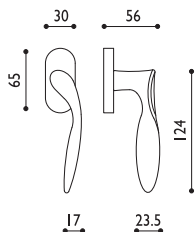

Cromo lucido
Polished chrome

Cromo satinato
Satinated chrome

Ottone yesterday
Yesterday brass

Conf.
Pz.

Maniglia con placca $\varnothing$ 8 x 90 Door handle with plate $\varnothing$ 8 x 90	COD. 69 OL 105	COD. 69 CL 105	COD. 69 CS 105	COD. 69 OY 105	1
Maniglia con placca $\varnothing$ 8 x 85 yale Door handle with plate $\varnothing$ 8 x 85	COD. 69 OL 123	COD. 69 CL 123	COD. 69 CS 123	COD. 69 OY 123	1
Maniglia con placca $\varnothing$ 8 x 70 Door handle with plate $\varnothing$ 8 x 70	COD. 69 OL 102	COD. 69 CL 102	COD. 69 CS 102	COD. 69 OY 102	1
Maniglia con rosetta e bocchetta Door handle with rosette and key hole	COD. 69 OL 201	COD. 69 CL 201	COD. 69 CS 201	COD. 69 OY 201	1
Maniglia con rosetta e bocchetta yale Door handle with rosette and key hole yale	COD. 69 OL 202	COD. 69 CL 202	COD. 69 CS 202	COD. 69 OY 202	1
Cremonese EZ Window handle EZ	COD. 69 OL 302	COD. 69 CL 302	COD. 69 CS 302	COD. 69 OY 302	2
Cremonese EZ+7 Window handle EZ+7	COD. 69 OL 304	COD. 69 CL 304	COD. 69 CS 304	COD. 69 OY 304	2
Martellina $\varnothing$ 7 Window handle $\varnothing$ 7	COD. 69 OL 322	COD. 69 CL 322	COD. 69 CS 322	COD. 69 OY 322	2
Maniglia per finestra DK $\varnothing$ 7 x 40 Window handle DK $\varnothing$ 7 x 40	COD. 69 OL 357	COD. 69 CL 357	COD. 69 CS 357	COD. 69 OY 357	2

Altre finiture disponibili: Ottone satinato (COD. OS), Ottone graffiato (COD. OG), Bronzo fumè (COD. BF)

Available finishings: Satined brass (COD. OS), Scratched brass (COD. OG), Smoked bronze (COD. BF)

Materiale: ottone

Material: brass

28