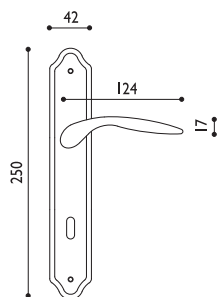

Cromo lucido
Polished chrome

Cromo satinato
Satinated chrome

Ottone yesterday
Yesterday brass

Conf.
Pz.

Maniglia con placca $\varnothing$ 8 x 90 Door handle with plate $\varnothing$ 8 x 90	COD. 69 OL 105	COD. 69 CL 105	COD. 69 CS 105	COD. 69 OY 105	1
Maniglia con placca $\varnothing$ 8 x 85 yale Door handle with plate $\varnothing$ 8 x 85	COD. 69 OL 123	COD. 69 CL 123	COD. 69 CS 123	COD. 69 OY 123	1
Maniglia con placca $\varnothing$ 8 x 70 Door handle with plate $\varnothing$ 8 x 70	COD. 69 OL 102	COD. 69 CL 102	COD. 69 CS 102	COD. 69 OY 102	1
Maniglia con rosetta e bocchetta Door handle with rosette and key hole	COD. 69 OL 201	COD. 69 CL 201	COD. 69 CS 201	COD. 69 OY 201	1
Maniglia con rosetta e bocchetta yale Door handle with rosette and key hole yale	COD. 69 OL 202	COD. 69 CL 202	COD. 69 CS 202	COD. 69 OY 202	1
Cremonese EZ Window handle EZ	COD. 69 OL 302	COD. 69 CL 302	COD. 69 CS 302	COD. 69 OY 302	2
Cremonese EZ+7 Window handle EZ+7	COD. 69 OL 304	COD. 69 CL 304	COD. 69 CS 304	COD. 69 OY 304	2
Martellina $\varnothing$ 7 Window handle $\varnothing$ 7	COD. 69 OL 322	COD. 69 CL 322	COD. 69 CS 322	COD. 69 OY 322	2
Maniglia per finestra DK $\varnothing$ 7 x 40 Window handle DK $\varnothing$ 7 x 40	COD. 69 OL 357	COD. 69 CL 357	COD. 69 CS 357	COD. 69 OY 357	2

Altre finiture disponibili: Ottone satinato (COD. OS), Ottone graffiato (COD. OG), Bronzo fumè (COD. BF)

Available finishings: Satined brass (COD. OS), Scratched brass (COD. OG), Smoked bronze (COD. BF)

Materiale: ottone

Material: brass

28