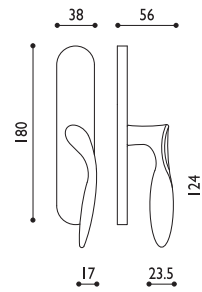

Ottone lucido
Polished brass

Cromo lucido
Polished chrome

Cromo satinato
Satinated chrome

Ottone yesterday
Yesterday brass

Conf.
Pz.

Maniglia con placca \varnothing 8 x 90 Door handle with plate \varnothing 8 x 90	COD. 69 OL 105	COD. 69 CL 105	COD. 69 CS 105	COD. 69 OY 105	1
Maniglia con placca \varnothing 8 x 85 yale Door handle with plate \varnothing 8 x 85	COD. 69 OL 123	COD. 69 CL 123	COD. 69 CS 123	COD. 69 OY 123	1
Maniglia con placca \varnothing 8 x 70 Door handle with plate \varnothing 8 x 70	COD. 69 OL 102	COD. 69 CL 102	COD. 69 CS 102	COD. 69 OY 102	1
Maniglia con rosetta e bocchetta Door handle with rosette and key hole	COD. 69 OL 201	COD. 69 CL 201	COD. 69 CS 201	COD. 69 OY 201	1
Maniglia con rosetta e bocchetta yale Door handle with rosette and key hole yale	COD. 69 OL 202	COD. 69 CL 202	COD. 69 CS 202	COD. 69 OY 202	1
Cremonese EZ Window handle EZ	COD. 69 OL 302	COD. 69 CL 302	COD. 69 CS 302	COD. 69 OY 302	2
Cremonese EZ+7 Window handle EZ+7	COD. 69 OL 304	COD. 69 CL 304	COD. 69 CS 304	COD. 69 OY 304	2
Martellina \varnothing 7 Window handle \varnothing 7	COD. 69 OL 322	COD. 69 CL 322	COD. 69 CS 322	COD. 69 OY 322	2
Maniglia per finestra DK \varnothing 7 x 40 Window handle DK \varnothing 7 x 40	COD. 69 OL 357	COD. 69 CL 357	COD. 69 CS 357	COD. 69 OY 357	2

Materiale: ottone

Material: brass

28

Finiture raffigurata:
Ottone lucido
Finishings in the pictures:
Polished brass