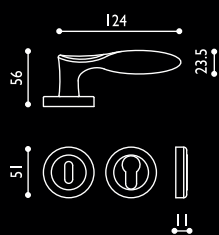

Altre finiture disponibili: Ottone satinato (COD. OS), Ottone graffiato (COD. OG), Bronzo fumè (COD. BF)

Available finishings: Satined brass (COD. OS), Scratched brass (COD. OG), Smoked bronze (COD. BF)

Materiale: ottone

Material: brass

28

Finiture raffigurata:
Ottone lucido
Finishings in the pictures:
Polished brass