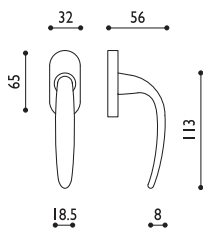

Ottone lucido
Polished brass

Cromo lucido
Polished chrome

Cromo satinato
Satinated chrome

Ottone graffiato
Scratched brass

Conf.
Pz.

Maniglia con placca $\varnothing$ 8 x 90 Door handle with plate $\varnothing$ 8 x 90	COD. 43 OL 105	COD. 43 CL 105	COD. 43 CS 105	COD. 43 OG 105	10
Maniglia con placca $\varnothing$ 8 x 85 yale Door handle with plate $\varnothing$ 8 x 85	COD. 43 OL 123	COD. 43 CL 123	COD. 43 CS 123	COD. 43 OG 123	10
Maniglia con placca $\varnothing$ 8 x 70 Door handle with plate $\varnothing$ 8 x 70	COD. 43 OL 102	COD. 43 CL 102	COD. 43 CS 102	COD. 43 OG 102	10
Maniglia con rosetta e bocchetta Door handle with rosette and key hole	COD. 43 OL 201	COD. 43 CL 201	COD. 43 CS 201	COD. 43 OG 201	1
Maniglia con rosetta e bocchetta yale Door handle with rosette and key hole yale	COD. 43 OL 202	COD. 43 CL 202	COD. 43 CS 202	COD. 43 OG 202	1
Cremonese EZ Window handle EZ	COD. 43 OL 301	COD. 43 CL 301	COD. 43 CS 301	COD. 43 OG 301	2
Cremonese EZ+7 Window handle EZ+7	COD. 43 OL 303	COD. 43 CL 303	COD. 43 CS 303	COD. 43 OG 303	2
Martellina $\varnothing$ 7 Window handle $\varnothing$ 7	COD. 43 OL 321	COD. 43 CL 321	COD. 43 CS 321	COD. 43 OG 321	2
Maniglia per finestra DK $\varnothing$ 7 x 40 Window handle DK $\varnothing$ 7 x 40	COD. 43 OL 357	COD. 43 CL 57	COD. 43 CS 357	COD. 43 OG 357	2

Altre finiture disponibili: Ottone satinato (COD. OS), Brunito antico (COD. BA)

Available finishings: Satined brass (COD. OS), Old burnished (COD. BA)

Materiale: ottone

Material: brass

70