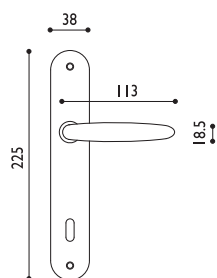

Ottone lucido
Polished brass

Cromo lucido
Polished chrome

Cromo satinato
Satinated chrome

Ottone graffiato
Scratched brass

Conf.
Pz.

Maniglia con placca $\varnothing$ 8 x 90 Door handle with plate $\varnothing$ 8 x 90	COD. 43 OL 105	COD. 43 CL 105	COD. 43 CS 105	COD. 43 OG 105	10
Maniglia con placca $\varnothing$ 8 x 85 yale Door handle with plate $\varnothing$ 8 x 85	COD. 43 OL 123	COD. 43 CL 123	COD. 43 CS 123	COD. 43 OG 123	10
Maniglia con placca $\varnothing$ 8 x 70 Door handle with plate $\varnothing$ 8 x 70	COD. 43 OL 102	COD. 43 CL 102	COD. 43 CS 102	COD. 43 OG 102	10
Maniglia con rosetta e bocchetta Door handle with rosette and key hole	COD. 43 OL 201	COD. 43 CL 201	COD. 43 CS 201	COD. 43 OG 201	1
Maniglia con rosetta e bocchetta yale Door handle with rosette and key hole yale	COD. 43 OL 202	COD. 43 CL 202	COD. 43 CS 202	COD. 43 OG 202	1
Cremonese EZ Window handle EZ	COD. 43 OL 301	COD. 43 CL 301	COD. 43 CS 301	COD. 43 OG 301	2
Cremonese EZ+7 Window handle EZ+7	COD. 43 OL 303	COD. 43 CL 303	COD. 43 CS 303	COD. 43 OG 303	2
Martellina $\varnothing$ 7 Window handle $\varnothing$ 7	COD. 43 OL 321	COD. 43 CL 321	COD. 43 CS 321	COD. 43 OG 321	2
Maniglia per finestra DK $\varnothing$ 7 x 40 Window handle DK $\varnothing$ 7 x 40	COD. 43 OL 357	COD. 43 CL 57	COD. 43 CS 357	COD. 43 OG 357	2

Altre finiture disponibili: Ottone satinato (COD. OS), Brunito antico (COD. BA)

Available finishings: Satined brass (COD. OS), Old burnished (COD. BA)

Materiale: ottone

Material: brass

70