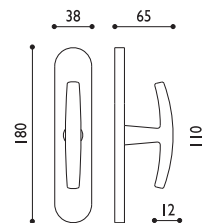

Ottone lucido
Polished brass

Cromo lucido
Polished chrome

Cromo satinato
Satinated chrome

Ottone graffiato
Scratched brass

Conf.
Pz.

Maniglia con placca $\varnothing$ 8 x 90 Door handle with plate $\varnothing$ 8 x 90	COD. 43 OL 105	COD. 43 CL 105	COD. 43 CS 105	COD. 43 OG 105	10
Maniglia con placca $\varnothing$ 8 x 85 yale Door handle with plate $\varnothing$ 8 x 85	COD. 43 OL 123	COD. 43 CL 123	COD. 43 CS 123	COD. 43 OG 123	10
Maniglia con placca $\varnothing$ 8 x 70 Door handle with plate $\varnothing$ 8 x 70	COD. 43 OL 102	COD. 43 CL 102	COD. 43 CS 102	COD. 43 OG 102	10
Maniglia con rosetta e bocchetta Door handle with rosette and key hole	COD. 43 OL 201	COD. 43 CL 201	COD. 43 CS 201	COD. 43 OG 201	1
Maniglia con rosetta e bocchetta yale Door handle with rosette and key hole yale	COD. 43 OL 202	COD. 43 CL 202	COD. 43 CS 202	COD. 43 OG 202	1
Cremonese EZ Window handle EZ	COD. 43 OL 301	COD. 43 CL 301	COD. 43 CS 301	COD. 43 OG 301	2
Cremonese EZ+7 Window handle EZ+7	COD. 43 OL 303	COD. 43 CL 303	COD. 43 CS 303	COD. 43 OG 303	2
Martellina $\varnothing$ 7 Window handle $\varnothing$ 7	COD. 43 OL 321	COD. 43 CL 321	COD. 43 CS 321	COD. 43 OG 321	2
Maniglia per finestra DK $\varnothing$ 7 x 40 Window handle DK $\varnothing$ 7 x 40	COD. 43 OL 357	COD. 43 CL 57	COD. 43 CS 357	COD. 43 OG 357	2

Altre finiture disponibili: Ottone satinato (COD. OS), Brunito antico (COD. BA)

Available finishings: Satined brass (COD. OS), Old burnished (COD. BA)

Materiale: ottone

Material: brass

70