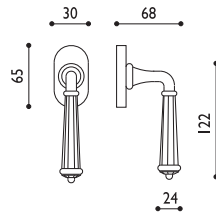

Maniglia con placca $\varnothing$ 8 x 90 Door handle with plate $\varnothing$ 8 x 90	COD. 16 OL 105	COD. 16 CS 105	COD. 16 OY 105	COD. 16 RS 105	1
Maniglia con placca $\varnothing$ 8 x 85 yale Door handle with plate $\varnothing$ 8 x 85	COD. 16 OL 123	COD. 16 CS 123	COD. 16 OY 123	COD. 16 RS 123	1
Maniglia con placca $\varnothing$ 8 x 70 Door handle with plate $\varnothing$ 8 x 70	COD. 16 OL 102	COD. 16 CS 102	COD. 16 OY 102	COD. 16 RS 102	1
Maniglia con rosetta e bocchetta Door handle with rosette and key hole	COD. 16 OL 201	COD. 16 CS 201	COD. 16 OY 201	COD. 16 RS 201	1
Maniglia con rosetta e bocchetta yale Door handle with rosette and key hole yale	COD. 16 OL 202	COD. 16 CS 202	COD. 16 OY 202	COD. 16 RS 202	1
Cremonese EZ Window handle EZ	COD. 16 OL 302	COD. 16 CS 302	COD. 16 OY 302	COD. 16 RS 302	2
Cremonese EZ+7 Window handle EZ+7	COD. 16 OL 304	COD. 16 CS 304	COD. 16 OY 304	COD. 16 RS 304	2
Martellina $\varnothing$ 7 Window handle $\varnothing$ 7	COD. 16 OL 322	COD. 16 CS 322	COD. 16 OY 322	COD. 16 RS 322	2
Maniglia per finestra DK $\varnothing$ 7 x 40 Window handle DK $\varnothing$ 7 x 40	COD. 16 OL 357	COD. 16 CS 357	COD. 16 OY 357	COD. 16 RS 57	2

Materiale: Ottone

Material: Brass

48

SERIE MAJESTY

Finiture raffigurate:  
Ottone ramato satinato opaco, Ottone lucido  
Finishings in the pictures:  
Mat satined copper brass, Polished brass