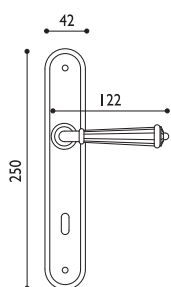

Maniglia con placca $\varnothing$ 8 x 90 Door handle with plate $\varnothing$ 8 x 90	COD. 16 OL 105	COD. 16 CS 105	COD. 16 OY 105	COD. 16 RS 105	1
Maniglia con placca $\varnothing$ 8 x 85 yale Door handle with plate $\varnothing$ 8 x 85	COD. 16 OL 123	COD. 16 CS 123	COD. 16 OY 123	COD. 16 RS 123	1
Maniglia con placca $\varnothing$ 8 x 70 Door handle with plate $\varnothing$ 8 x 70	COD. 16 OL 102	COD. 16 CS 102	COD. 16 OY 102	COD. 16 RS 102	1
Maniglia con rosetta e bocchetta Door handle with rosette and key hole	COD. 16 OL 201	COD. 16 CS 201	COD. 16 OY 201	COD. 16 RS 201	1
Maniglia con rosetta e bocchetta yale Door handle with rosette and key hole yale	COD. 16 OL 202	COD. 16 CS 202	COD. 16 OY 202	COD. 16 RS 202	1
Cremonese EZ Window handle EZ	COD. 16 OL 302	COD. 16 CS 302	COD. 16 OY 302	COD. 16 RS 302	2
Cremonese EZ+7 Window handle EZ+7	COD. 16 OL 304	COD. 16 CS 304	COD. 16 OY 304	COD. 16 RS 304	2
Martellina $\varnothing$ 7 Window handle $\varnothing$ 7	COD. 16 OL 322	COD. 16 CS 322	COD. 16 OY 322	COD. 16 RS 322	2
Maniglia per finestra DK $\varnothing$ 7 x 40 Window handle DK $\varnothing$ 7 x 40	COD. 16 OL 357	COD. 16 CS 357	COD. 16 OY 357	COD. 16 RS 57	2

Materiale: Ottone

Material: Brass

48

SERIE MAJESTY

Finiture raffigurate:  
Ottone ramato satinato opaco, Ottone lucido  
Finishings in the pictures:  
Mat satined copper brass, Polished brass