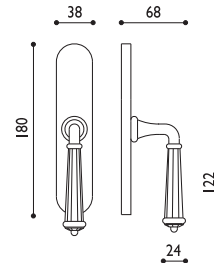

Maniglia con placca $\varnothing$ 8 x 90 Door handle with plate $\varnothing$ 8 x 90	COD. 16 OL 105	COD. 16 CS 105	COD. 16 OY 105	COD. 16 RS 105	1
Maniglia con placca $\varnothing$ 8 x 85 yale Door handle with plate $\varnothing$ 8 x 85	COD. 16 OL 123	COD. 16 CS 123	COD. 16 OY 123	COD. 16 RS 123	1
Maniglia con placca $\varnothing$ 8 x 70 Door handle with plate $\varnothing$ 8 x 70	COD. 16 OL 102	COD. 16 CS 102	COD. 16 OY 102	COD. 16 RS 102	1
Maniglia con rosetta e bocchetta Door handle with rosette and key hole	COD. 16 OL 201	COD. 16 CS 201	COD. 16 OY 201	COD. 16 RS 201	1
Maniglia con rosetta e bocchetta yale Door handle with rosette and key hole yale	COD. 16 OL 202	COD. 16 CS 202	COD. 16 OY 202	COD. 16 RS 202	1
Cremonese EZ Window handle EZ	COD. 16 OL 302	COD. 16 CS 302	COD. 16 OY 302	COD. 16 RS 302	2
Cremonese EZ+7 Window handle EZ+7	COD. 16 OL 304	COD. 16 CS 304	COD. 16 OY 304	COD. 16 RS 304	2
Martellina $\varnothing$ 7 Window handle $\varnothing$ 7	COD. 16 OL 322	COD. 16 CS 322	COD. 16 OY 322	COD. 16 RS 322	2
Maniglia per finestra DK $\varnothing$ 7 x 40 Window handle DK $\varnothing$ 7 x 40	COD. 16 OL 357	COD. 16 CS 357	COD. 16 OY 357	COD. 16 RS 57	2

Materiale: Ottone

Material: Brass

48

SERIE MAJESTY

Finiture raffigurate:  
Ottone ramato satinato opaco, Ottone lucido  
Finishings in the pictures:  
Mat satined copper brass, Polished brass