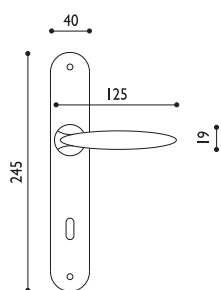

Ottone lucido  
Polished brass

Cromo lucido  
Polished chrome

Cromo satinato  
Satinated chrome

Conf.  
Pz.

Maniglia con placca $\varnothing$ 8 x 90 Door handle with plate $\varnothing$ 8 x 90	COD. 26 OL 105	COD. 26 CL 105	COD. 26 CS 105	1
Maniglia con placca $\varnothing$ 8 x 85 yale Door handle with plate $\varnothing$ 8 x 85	COD. 26 OL 123	COD. 26 CL 123	COD. 26 CS 123	1
Maniglia con placca $\varnothing$ 8 x 70 Door handle with plate $\varnothing$ 8 x 70	COD. 26 OL 102	COD. 26 CL 102	COD. 26 CS 102	1
Maniglia con rosetta e bocchetta Door handle with rosette and key hole	COD. 26 OL 201	COD. 26 CL 201	COD. 26 CS 201	1
Maniglia con rosetta e bocchetta yale Door handle with rosette and key hole yale	COD. 26 OL 202	COD. 26 CL 202	COD. 26 CS 202	1
Cremonese EZ Window handle EZ	COD. 26 OL 302	COD. 26 CL 302	COD. 26 CS 302	2
Cremonese EZ+7 Window handle EZ+7	COD. 26 OL 304	COD. 26 CL 304	COD. 26 CS 304	2
Martellina $\varnothing$ 7 Window handle $\varnothing$ 7	COD. 26 OL 322	COD. 26 CL 322	COD. 26 CS 322	2
Maniglia per finestra DK $\varnothing$ 7 x 40 Window handle DK $\varnothing$ 7 x 40	COD. 26 OL 357	COD. 26 CL 357	COD. 26 CS 357	2

**Materiale:** ottone

**Material:** brass

68

Finitura raffigurata:  
Cromo lucido  
Finishing in the picture:  
Polished chrome