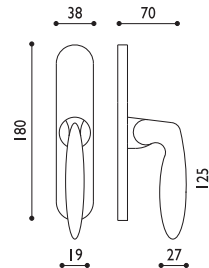

Ottone lucido  
Polished brass

Cromo lucido  
Polished chrome

Cromo satinato  
Satinated chrome

Conf.  
Pz.

Maniglia con placca $\varnothing$ 8 x 90 Door handle with plate $\varnothing$ 8 x 90	COD. 26 OL 105	COD. 26 CL 105	COD. 26 CS 105	1
Maniglia con placca $\varnothing$ 8 x 85 yale Door handle with plate $\varnothing$ 8 x 85	COD. 26 OL 123	COD. 26 CL 123	COD. 26 CS 123	1
Maniglia con placca $\varnothing$ 8 x 70 Door handle with plate $\varnothing$ 8 x 70	COD. 26 OL 102	COD. 26 CL 102	COD. 26 CS 102	1
Maniglia con rosetta e bocchetta Door handle with rosette and key hole	COD. 26 OL 201	COD. 26 CL 201	COD. 26 CS 201	1
Maniglia con rosetta e bocchetta yale Door handle with rosette and key hole yale	COD. 26 OL 202	COD. 26 CL 202	COD. 26 CS 202	1
Cremonese EZ Window handle EZ	COD. 26 OL 302	COD. 26 CL 302	COD. 26 CS 302	2
Cremonese EZ+7 Window handle EZ+7	COD. 26 OL 304	COD. 26 CL 304	COD. 26 CS 304	2
Martellina $\varnothing$ 7 Window handle $\varnothing$ 7	COD. 26 OL 322	COD. 26 CL 322	COD. 26 CS 322	2
Maniglia per finestra DK $\varnothing$ 7 x 40 Window handle DK $\varnothing$ 7 x 40	COD. 26 OL 357	COD. 26 CL 357	COD. 26 CS 357	2

**Materiale:** ottone

**Material:** brass

68

Finitura raffigurata:  
Cromo lucido  
Finishing in the picture:  
Polished chrome