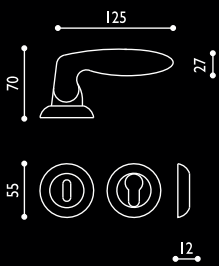

Ottone lucido  
Polished brass

Cromo lucido  
Polished chrome

Cromo satinato  
Satinated chrome

Conf.  
Pz.

Maniglia con placca $\varnothing$ 8 x 90 Door handle with plate $\varnothing$ 8 x 90	COD. 26 OL 105	COD. 26 CL 105	COD. 26 CS 105	1
Maniglia con placca $\varnothing$ 8 x 85 yale Door handle with plate $\varnothing$ 8 x 85	COD. 26 OL 123	COD. 26 CL 123	COD. 26 CS 123	1
Maniglia con placca $\varnothing$ 8 x 70 Door handle with plate $\varnothing$ 8 x 70	COD. 26 OL 102	COD. 26 CL 102	COD. 26 CS 102	1
Maniglia con rosetta e bocchetta Door handle with rosette and key hole	COD. 26 OL 201	COD. 26 CL 201	COD. 26 CS 201	1
Maniglia con rosetta e bocchetta yale Door handle with rosette and key hole yale	COD. 26 OL 202	COD. 26 CL 202	COD. 26 CS 202	1
Cremonese EZ Window handle EZ	COD. 26 OL 302	COD. 26 CL 302	COD. 26 CS 302	2
Cremonese EZ+7 Window handle EZ+7	COD. 26 OL 304	COD. 26 CL 304	COD. 26 CS 304	2
Martellina $\varnothing$ 7 Window handle $\varnothing$ 7	COD. 26 OL 322	COD. 26 CL 322	COD. 26 CS 322	2
Maniglia per finestra DK $\varnothing$ 7 x 40 Window handle DK $\varnothing$ 7 x 40	COD. 26 OL 357	COD. 26 CL 357	COD. 26 CS 357	2

**Materiale:** ottone

**Material:** brass

68

Finitura raffigurata:  
Cromo lucido  
Finishing in the picture:  
Polished chrome