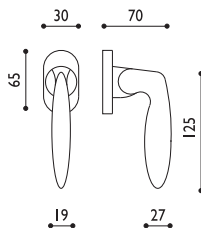

Ottone lucido  
Polished brass

Cromo lucido  
Polished chrome

Cromo satinato  
Satinated chrome

Conf.  
Pz.

Maniglia con placca $\varnothing$ 8 x 90 Door handle with plate $\varnothing$ 8 x 90	COD. 26 OL 105	COD. 26 CL 105	COD. 26 CS 105	1
Maniglia con placca $\varnothing$ 8 x 85 yale Door handle with plate $\varnothing$ 8 x 85	COD. 26 OL 123	COD. 26 CL 123	COD. 26 CS 123	1
Maniglia con placca $\varnothing$ 8 x 70 Door handle with plate $\varnothing$ 8 x 70	COD. 26 OL 102	COD. 26 CL 102	COD. 26 CS 102	1
Maniglia con rosetta e bocchetta Door handle with rosette and key hole	COD. 26 OL 201	COD. 26 CL 201	COD. 26 CS 201	1
Maniglia con rosetta e bocchetta yale Door handle with rosette and key hole yale	COD. 26 OL 202	COD. 26 CL 202	COD. 26 CS 202	1
Cremonese EZ Window handle EZ	COD. 26 OL 302	COD. 26 CL 302	COD. 26 CS 302	2
Cremonese EZ+7 Window handle EZ+7	COD. 26 OL 304	COD. 26 CL 304	COD. 26 CS 304	2
Martellina $\varnothing$ 7 Window handle $\varnothing$ 7	COD. 26 OL 322	COD. 26 CL 322	COD. 26 CS 322	2
Maniglia per finestra DK $\varnothing$ 7 x 40 Window handle DK $\varnothing$ 7 x 40	COD. 26 OL 357	COD. 26 CL 357	COD. 26 CS 357	2

**Materiale:** ottone

**Material:** brass

68

Finitura raffigurata:  
Cromo lucido  
Finishing in the picture:  
Polished chrome