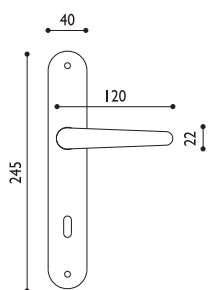

Ottone lucido
Polished brass

Cromo lucido
Polished chrome

Cromo satinato
Satinated chrome

Ottone graffiato
Scratched brass

Conf.
Pz.

Maniglia con placca $\varnothing$ 8 x 90 Door handle with plate $\varnothing$ 8 x 90	COD. 15 OL 105	COD. 15 CL 105	COD. 15 CS 105	COD. 15 OG 105	10
Maniglia con placca $\varnothing$ 8 x 85 yale Door handle with plate $\varnothing$ 8 x 85	COD. 15 OL 123	COD. 15 CL 123	COD. 15 CS 123	COD. 15 OG 123	10
Maniglia con placca $\varnothing$ 8 x 70 Door handle with plate $\varnothing$ 8 x 70	COD. 15 OL 102	COD. 15 CL 102	COD. 15 CS 102	COD. 15 OG 102	10
Maniglia con rosetta e bocchetta Door handle with rosette and key hole	COD. 15 OL 201	COD. 15 CL 201	COD. 15 CS 201	COD. 15 OG 201	1
Maniglia con rosetta e bocchetta yale Door handle with rosette and key hole yale	COD. 15 OL 202	COD. 15 CL 202	COD. 15 CS 202	COD. 15 OG 202	1
Cremonese EZ Window handle EZ	COD. 15 OL 301	COD. 15 CL 301	COD. 15 CS 301	COD. 15 OG 301	2
Cremonese EZ+7 Window handle EZ+7	COD. 15 OL 303	COD. 15 CL 303	COD. 15 CS 303	COD. 15 OG 303	2
Martellina $\varnothing$ 7 Window handle $\varnothing$ 7	COD. 15 OL 321	COD. 15 CL 321	COD. 15 CS 321	COD. 15 OG 321	2
Maniglia per finestra DK $\varnothing$ 7 x 40 Window handle DK $\varnothing$ 7 x 40	COD. 15 OL 357	COD. 15 CL 357	COD. 15 CS 357	COD. 15 OG 357	2

Altre finiture disponibili: Ottone satinato (COD. OS)

Available finishings: Satined brass (COD. OS)

Materiale: ottone

Material: brass

46