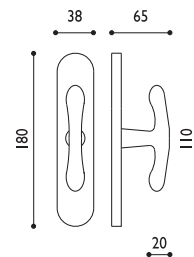

Ottone lucido
Polished brass

Cromo lucido
Polished chrome

Cromo satinato
Satinated chrome

Ottone graffiato
Scratched brass

Conf.
Pz.

Maniglia con placca $\varnothing$ 8 x 90 Door handle with plate $\varnothing$ 8 x 90	COD. 15 OL 105	COD. 15 CL 105	COD. 15 CS 105	COD. 15 OG 105	10
Maniglia con placca $\varnothing$ 8 x 85 yale Door handle with plate $\varnothing$ 8 x 85	COD. 15 OL 123	COD. 15 CL 123	COD. 15 CS 123	COD. 15 OG 123	10
Maniglia con placca $\varnothing$ 8 x 70 Door handle with plate $\varnothing$ 8 x 70	COD. 15 OL 102	COD. 15 CL 102	COD. 15 CS 102	COD. 15 OG 102	10
Maniglia con rosetta e bocchetta Door handle with rosette and key hole	COD. 15 OL 201	COD. 15 CL 201	COD. 15 CS 201	COD. 15 OG 201	1
Maniglia con rosetta e bocchetta yale Door handle with rosette and key hole yale	COD. 15 OL 202	COD. 15 CL 202	COD. 15 CS 202	COD. 15 OG 202	1
Cremonese EZ Window handle EZ	COD. 15 OL 301	COD. 15 CL 301	COD. 15 CS 301	COD. 15 OG 301	2
Cremonese EZ+7 Window handle EZ+7	COD. 15 OL 303	COD. 15 CL 303	COD. 15 CS 303	COD. 15 OG 303	2
Martellina $\varnothing$ 7 Window handle $\varnothing$ 7	COD. 15 OL 321	COD. 15 CL 321	COD. 15 CS 321	COD. 15 OG 321	2
Maniglia per finestra DK $\varnothing$ 7 x 40 Window handle DK $\varnothing$ 7 x 40	COD. 15 OL 357	COD. 15 CL 357	COD. 15 CS 357	COD. 15 OG 357	2

Altre finiture disponibili: Ottone satinato (COD. OS)

Available finishings: Satined brass (COD. OS)

Materiale: ottone

Material: brass

46