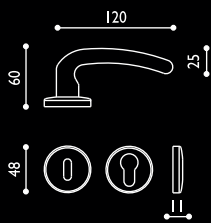

Ottone lucido  
Polished brass

Cromo lucido  
Polished chrome

Cromo satinato  
Satinated chrome

Ottone graffiato  
Scratched brass

Conf.  
Pz.

Maniglia con placca $\varnothing$ 8 x 90 Door handle with plate $\varnothing$ 8 x 90	COD. 15 OL 105	COD. 15 CL 105	COD. 15 CS 105	COD. 15 OG 105	10
Maniglia con placca $\varnothing$ 8 x 85 yale Door handle with plate $\varnothing$ 8 x 85	COD. 15 OL 123	COD. 15 CL 123	COD. 15 CS 123	COD. 15 OG 123	10
Maniglia con placca $\varnothing$ 8 x 70 Door handle with plate $\varnothing$ 8 x 70	COD. 15 OL 102	COD. 15 CL 102	COD. 15 CS 102	COD. 15 OG 102	10
Maniglia con rosetta e bocchetta Door handle with rosette and key hole	COD. 15 OL 201	COD. 15 CL 201	COD. 15 CS 201	COD. 15 OG 201	1
Maniglia con rosetta e bocchetta yale Door handle with rosette and key hole yale	COD. 15 OL 202	COD. 15 CL 202	COD. 15 CS 202	COD. 15 OG 202	1
Cremonese EZ Window handle EZ	COD. 15 OL 301	COD. 15 CL 301	COD. 15 CS 301	COD. 15 OG 301	2
Cremonese EZ+7 Window handle EZ+7	COD. 15 OL 303	COD. 15 CL 303	COD. 15 CS 303	COD. 15 OG 303	2
Martellina $\varnothing$ 7 Window handle $\varnothing$ 7	COD. 15 OL 321	COD. 15 CL 321	COD. 15 CS 321	COD. 15 OG 321	2
Maniglia per finestra DK $\varnothing$ 7 x 40 Window handle DK $\varnothing$ 7 x 40	COD. 15 OL 357	COD. 15 CL 357	COD. 15 CS 357	COD. 15 OG 357	2

Altre finiture disponibili: Ottone satinato (COD. OS)

Available finishings: Satined brass (COD. OS)

Materiale: ottone

Material: brass

46

Finiture raffigurate:  
Ottone lucido, Cromo satinato  
Finishings in the pictures:  
Polished brass, Satined chrome