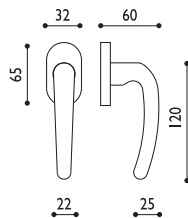

Ottone lucido
Polished brass

Cromo lucido
Polished chrome

Cromo satinato
Satinated chrome

Ottone graffiato
Scratched brass

Conf.
Pz.

Maniglia con placca $\varnothing$ 8 x 90 Door handle with plate $\varnothing$ 8 x 90	COD. 15 OL 105	COD. 15 CL 105	COD. 15 CS 105	COD. 15 OG 105	10
Maniglia con placca $\varnothing$ 8 x 85 yale Door handle with plate $\varnothing$ 8 x 85	COD. 15 OL 123	COD. 15 CL 123	COD. 15 CS 123	COD. 15 OG 123	10
Maniglia con placca $\varnothing$ 8 x 70 Door handle with plate $\varnothing$ 8 x 70	COD. 15 OL 102	COD. 15 CL 102	COD. 15 CS 102	COD. 15 OG 102	10
Maniglia con rosetta e bocchetta Door handle with rosette and key hole	COD. 15 OL 201	COD. 15 CL 201	COD. 15 CS 201	COD. 15 OG 201	1
Maniglia con rosetta e bocchetta yale Door handle with rosette and key hole yale	COD. 15 OL 202	COD. 15 CL 202	COD. 15 CS 202	COD. 15 OG 202	1
Cremonese EZ Window handle EZ	COD. 15 OL 301	COD. 15 CL 301	COD. 15 CS 301	COD. 15 OG 301	2
Cremonese EZ+7 Window handle EZ+7	COD. 15 OL 303	COD. 15 CL 303	COD. 15 CS 303	COD. 15 OG 303	2
Martellina $\varnothing$ 7 Window handle $\varnothing$ 7	COD. 15 OL 321	COD. 15 CL 321	COD. 15 CS 321	COD. 15 OG 321	2
Maniglia per finestra DK $\varnothing$ 7 x 40 Window handle DK $\varnothing$ 7 x 40	COD. 15 OL 357	COD. 15 CL 357	COD. 15 CS 357	COD. 15 OG 357	2

Altre finiture disponibili: Ottone satinato (COD. OS)

Available finishings: Satined brass (COD. OS)

Materiale: ottone

Material: brass

46