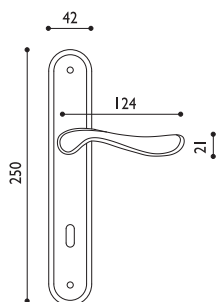

Ottone lucido
Polished brass

Cromo lucido
Polished chrome

Cromo satinato
Satined chrome

Ottone yesterday
Yesterday brass

Conf.
Pz.

Maniglia con placca \varnothing 8 x 90 Door handle with plate \varnothing 8 x 90	COD. 73 OL 105	COD. 73 CL 105	COD. 73 CS 105	COD. 73 OY 105	1
Maniglia con placca \varnothing 8 x 85 yale Door handle with plate \varnothing 8 x 85	COD. 73 OL 123	COD. 73 CL 123	COD. 73 CS 123	COD. 73 OY 123	1
Maniglia con placca \varnothing 8 x 70 Door handle with plate \varnothing 8 x 70	COD. 73 OL 102	COD. 73 CL 102	COD. 73 CS 102	COD. 73 OY 102	1
Maniglia con rosetta e bocchetta Door handle with rosette and key hole	COD. 73 OL 201	COD. 73 CL 201	COD. 73 CS 201	COD. 73 OY 201	1
Maniglia con rosetta e bocchetta yale Door handle with rosette and key hole yale	COD. 73 OL 202	COD. 73 CL 202	COD. 73 CS 202	COD. 73 OY 202	1
Cremonese EZ Window handle EZ	COD. 73 OL 302	COD. 73 CL 302	COD. 73 CS 302	COD. 73 OY 302	2
Cremonese EZ+7 Window handle EZ+7	COD. 73 OL 304	COD. 73 CL 304	COD. 73 CS 304	COD. 73 OY 304	2
Martellina \varnothing 7 Window handle \varnothing 7	COD. 73 OL 322	COD. 73 CL 322	COD. 73 CS 322	COD. 73 OY 322	2
Maniglia per finestra DK \varnothing 7 x 40 Window handle DK \varnothing 7 x 40	COD. 73 OL 357	COD. 73 CL 357	COD. 73 CS 357	COD. 73 OY 357	2

Materiale: ottone

Material: brass

18

Finitura raffigurata:
Cromo lucido
Finishing in the picture:
Polished chrome