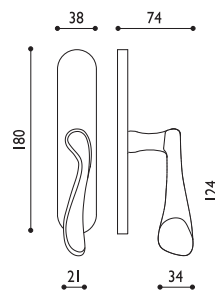

Ottone lucido
Polished brass

Cromo lucido
Polished chrome

Cromo satinato
Satined chrome

Ottone yesterday
Yesterday brass

Conf.
Pz.

Maniglia con placca \varnothing 8 x 90 Door handle with plate \varnothing 8 x 90	COD. 73 OL 105	COD. 73 CL 105	COD. 73 CS 105	COD. 73 OY 105	1
Maniglia con placca \varnothing 8 x 85 yale Door handle with plate \varnothing 8 x 85	COD. 73 OL 123	COD. 73 CL 123	COD. 73 CS 123	COD. 73 OY 123	1
Maniglia con placca \varnothing 8 x 70 Door handle with plate \varnothing 8 x 70	COD. 73 OL 102	COD. 73 CL 102	COD. 73 CS 102	COD. 73 OY 102	1
Maniglia con rosetta e bocchetta Door handle with rosette and key hole	COD. 73 OL 201	COD. 73 CL 201	COD. 73 CS 201	COD. 73 OY 201	1
Maniglia con rosetta e bocchetta yale Door handle with rosette and key hole yale	COD. 73 OL 202	COD. 73 CL 202	COD. 73 CS 202	COD. 73 OY 202	1
Cremonese EZ Window handle EZ	COD. 73 OL 302	COD. 73 CL 302	COD. 73 CS 302	COD. 73 OY 302	2
Cremonese EZ+7 Window handle EZ+7	COD. 73 OL 304	COD. 73 CL 304	COD. 73 CS 304	COD. 73 OY 304	2
Martellina \varnothing 7 Window handle \varnothing 7	COD. 73 OL 322	COD. 73 CL 322	COD. 73 CS 322	COD. 73 OY 322	2
Maniglia per finestra DK \varnothing 7 x 40 Window handle DK \varnothing 7 x 40	COD. 73 OL 357	COD. 73 CL 357	COD. 73 CS 357	COD. 73 OY 357	2

Materiale: ottone

Material: brass

18

Finitura raffigurata:
Cromo lucido
Finishing in the picture:
Polished chrome