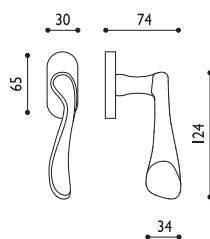

Ottone lucido
Polished brass

Cromo lucido
Polished chrome

Cromo satinato
Satined chrome

Ottone yesterday
Yesterday brass

Conf.
Pz.

Maniglia con placca \varnothing 8 x 90 Door handle with plate \varnothing 8 x 90	COD. 73 OL 105	COD. 73 CL 105	COD. 73 CS 105	COD. 73 OY 105	1
Maniglia con placca \varnothing 8 x 85 yale Door handle with plate \varnothing 8 x 85	COD. 73 OL 123	COD. 73 CL 123	COD. 73 CS 123	COD. 73 OY 123	1
Maniglia con placca \varnothing 8 x 70 Door handle with plate \varnothing 8 x 70	COD. 73 OL 102	COD. 73 CL 102	COD. 73 CS 102	COD. 73 OY 102	1
Maniglia con rosetta e bocchetta Door handle with rosette and key hole	COD. 73 OL 201	COD. 73 CL 201	COD. 73 CS 201	COD. 73 OY 201	1
Maniglia con rosetta e bocchetta yale Door handle with rosette and key hole yale	COD. 73 OL 202	COD. 73 CL 202	COD. 73 CS 202	COD. 73 OY 202	1
Cremonese EZ Window handle EZ	COD. 73 OL 302	COD. 73 CL 302	COD. 73 CS 302	COD. 73 OY 302	2
Cremonese EZ+7 Window handle EZ+7	COD. 73 OL 304	COD. 73 CL 304	COD. 73 CS 304	COD. 73 OY 304	2
Martellina \varnothing 7 Window handle \varnothing 7	COD. 73 OL 322	COD. 73 CL 322	COD. 73 CS 322	COD. 73 OY 322	2
Maniglia per finestra DK \varnothing 7 x 40 Window handle DK \varnothing 7 x 40	COD. 73 OL 357	COD. 73 CL 357	COD. 73 CS 357	COD. 73 OY 357	2

Materiale: ottone

Material: brass

18

Finitura raffigurata:
Cromo lucido
Finishing in the picture:
Polished chrome