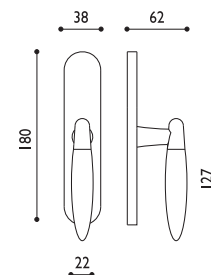

Ottone lucido

Polished brass

Cromo lucido +  
Cromo satinato  
Polished chrome +  
Satined chrome

Cromo lucido +  
Nickel peltro  
Polished chrome +  
Pewter Nickel brass

Conf.  
Pz.

Maniglia con placca $\varnothing$ 8 x 90 Door handle with plate $\varnothing$ 8 x 90	COD. 30 OL 105	COD. 30 CL 105 CS	COD. 30 CL 105 NL	1
Maniglia con placca $\varnothing$ 8 x 85 yale Door handle with plate $\varnothing$ 8 x 85	COD. 30 OL 123	COD. 30 CL 123 CS	COD. 30 CL 123 NL	1
Maniglia con placca $\varnothing$ 8 x 70 Door handle with plate $\varnothing$ 8 x 70	COD. 30 OL 102	COD. 30 CL 102 CS	COD. 30 CL 102 NL	1
Maniglia con rosetta e bocchetta Door handle with rosette and key hole	COD. 30 OL 201	COD. 30 CL 201 CS	COD. 30 CL 201 NL	1
Maniglia con rosetta e bocchetta yale Door handle with rosette and key hole yale	COD. 30 OL 202	COD. 30 CL 202 CS	COD. 30 CL 202 NL	1
Cremonese EZ Window handle EZ	COD. 30 OL 302	COD. 30 CL 302 CS	COD. 30 CL 302 NL	2
Cremonese EZ+7 Window handle EZ+7	COD. 30 OL 304	COD. 30 CL 304 CS	COD. 30 CL 304 NL	2
Martellina $\varnothing$ 7 Window handle $\varnothing$ 7	COD. 30 OL 322	COD. 30 CL 322 CS	COD. 30 CL 322 NL	2
Maniglia per finestra DK $\varnothing$ 7 x 40 Window handle DK $\varnothing$ 7 x 40	COD. 30 OL 357	COD. 30 CL 357 CS	COD. 30 CL 357 NL	2

Material: Ottone

Material: Brass

38

Finitura raffigurata:  
Cromo lucido + Cromo satinato  
Finishing in the picture:  
Polished chrome + Satined chrome