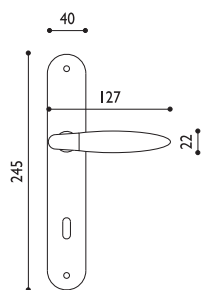

Ottone lucido

Polished brass

Cromo lucido +  
Cromo satinato  
Polished chrome +  
Satined chrome

Cromo lucido +  
Nickel peltro  
Polished chrome +  
Pewter Nickel brass

Conf.  
Pz.

Maniglia con placca $\varnothing$ 8 x 90 Door handle with plate $\varnothing$ 8 x 90	COD. 30 OL 105	COD. 30 CL 105 CS	COD. 30 CL 105 NL	1
Maniglia con placca $\varnothing$ 8 x 85 yale Door handle with plate $\varnothing$ 8 x 85	COD. 30 OL 123	COD. 30 CL 123 CS	COD. 30 CL 123 NL	1
Maniglia con placca $\varnothing$ 8 x 70 Door handle with plate $\varnothing$ 8 x 70	COD. 30 OL 102	COD. 30 CL 102 CS	COD. 30 CL 102 NL	1
Maniglia con rosetta e bocchetta Door handle with rosette and key hole	COD. 30 OL 201	COD. 30 CL 201 CS	COD. 30 CL 201 NL	1
Maniglia con rosetta e bocchetta yale Door handle with rosette and key hole yale	COD. 30 OL 202	COD. 30 CL 202 CS	COD. 30 CL 202 NL	1
Cremonese EZ Window handle EZ	COD. 30 OL 302	COD. 30 CL 302 CS	COD. 30 CL 302 NL	2
Cremonese EZ+7 Window handle EZ+7	COD. 30 OL 304	COD. 30 CL 304 CS	COD. 30 CL 304 NL	2
Martellina $\varnothing$ 7 Window handle $\varnothing$ 7	COD. 30 OL 322	COD. 30 CL 322 CS	COD. 30 CL 322 NL	2
Maniglia per finestra DK $\varnothing$ 7 x 40 Window handle DK $\varnothing$ 7 x 40	COD. 30 OL 357	COD. 30 CL 357 CS	COD. 30 CL 357 NL	2

Material: Ottone

Material: Brass

38

Finitura raffigurata:  
Cromo lucido + Cromo satinato  
Finishing in the picture:  
Polished chrome + Satined chrome