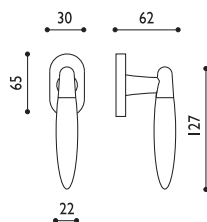

Ottone lucido

Polished brass

Cromo lucido +  
Cromo satinato  
Polished chrome +  
Satined chrome

Cromo lucido +  
Nickel peltro  
Polished chrome +  
Pewter Nickel brass

Conf.  
Pz.

Maniglia con placca $\varnothing$ 8 x 90 Door handle with plate $\varnothing$ 8 x 90	COD. 30 OL 105	COD. 30 CL 105 CS	COD. 30 CL 105 NL	1
Maniglia con placca $\varnothing$ 8 x 85 yale Door handle with plate $\varnothing$ 8 x 85	COD. 30 OL 123	COD. 30 CL 123 CS	COD. 30 CL 123 NL	1
Maniglia con placca $\varnothing$ 8 x 70 Door handle with plate $\varnothing$ 8 x 70	COD. 30 OL 102	COD. 30 CL 102 CS	COD. 30 CL 102 NL	1
Maniglia con rosetta e bocchetta Door handle with rosette and key hole	COD. 30 OL 201	COD. 30 CL 201 CS	COD. 30 CL 201 NL	1
Maniglia con rosetta e bocchetta yale Door handle with rosette and key hole yale	COD. 30 OL 202	COD. 30 CL 202 CS	COD. 30 CL 202 NL	1
Cremonese EZ Window handle EZ	COD. 30 OL 302	COD. 30 CL 302 CS	COD. 30 CL 302 NL	2
Cremonese EZ+7 Window handle EZ+7	COD. 30 OL 304	COD. 30 CL 304 CS	COD. 30 CL 304 NL	2
Martellina $\varnothing$ 7 Window handle $\varnothing$ 7	COD. 30 OL 322	COD. 30 CL 322 CS	COD. 30 CL 322 NL	2
Maniglia per finestra DK $\varnothing$ 7 x 40 Window handle DK $\varnothing$ 7 x 40	COD. 30 OL 357	COD. 30 CL 357 CS	COD. 30 CL 357 NL	2

Material: Ottone

Material: Brass

38

Finitura raffigurata:  
Cromo lucido + Cromo satinato  
Finishing in the picture:  
Polished chrome + Satined chrome