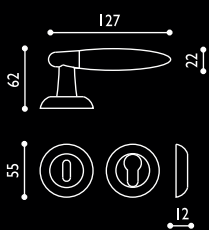

Ottone lucido

Polished brass

Cromo lucido +  
Cromo satinato  
Polished chrome +  
Satined chrome

Cromo lucido +  
Nickel peltro  
Polished chrome +  
Pewter Nickel brass

Conf.  
Pz.

Maniglia con placca $\varnothing$ 8 x 90 Door handle with plate $\varnothing$ 8 x 90	COD. 30 OL 105	COD. 30 CL 105 CS	COD. 30 CL 105 NL	1
Maniglia con placca $\varnothing$ 8 x 85 yale Door handle with plate $\varnothing$ 8 x 85	COD. 30 OL 123	COD. 30 CL 123 CS	COD. 30 CL 123 NL	1
Maniglia con placca $\varnothing$ 8 x 70 Door handle with plate $\varnothing$ 8 x 70	COD. 30 OL 102	COD. 30 CL 102 CS	COD. 30 CL 102 NL	1
Maniglia con rosetta e bocchetta Door handle with rosette and key hole	COD. 30 OL 201	COD. 30 CL 201 CS	COD. 30 CL 201 NL	1
Maniglia con rosetta e bocchetta yale Door handle with rosette and key hole yale	COD. 30 OL 202	COD. 30 CL 202 CS	COD. 30 CL 202 NL	1
Cremonese EZ Window handle EZ	COD. 30 OL 302	COD. 30 CL 302 CS	COD. 30 CL 302 NL	2
Cremonese EZ+7 Window handle EZ+7	COD. 30 OL 304	COD. 30 CL 304 CS	COD. 30 CL 304 NL	2
Martellina $\varnothing$ 7 Window handle $\varnothing$ 7	COD. 30 OL 322	COD. 30 CL 322 CS	COD. 30 CL 322 NL	2
Maniglia per finestra DK $\varnothing$ 7 x 40 Window handle DK $\varnothing$ 7 x 40	COD. 30 OL 357	COD. 30 CL 357 CS	COD. 30 CL 357 NL	2

Material: Ottone

Material: Brass

38

Finitura raffigurata:  
Cromo lucido + Cromo satinato  
Finishing in the picture:  
Polished chrome + Satined chrome