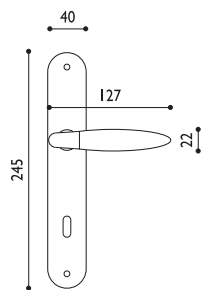

Ottone lucido + Legno di faggio
Polished brass + Beech wood

Cromo satinato + Legno di faggio
Satined chrome + Beech wood

Conf.
Pz.

Maniglia con placca $\varnothing$ 8 x 90 Door handle with plate $\varnothing$ 8 x 90	COD. 30 OL 105 FA	COD. 30 CS 105 FA	1
Maniglia con placca $\varnothing$ 8 x 85 yale Door handle with plate $\varnothing$ 8 x 85	COD. 30 OL 123 FA	COD. 30 CS 123 FA	1
Maniglia con placca $\varnothing$ 8 x 70 Door handle with plate $\varnothing$ 8 x 70	COD. 30 OL 102 FA	COD. 30 CS 102 FA	1
Maniglia con rosetta e bocchetta Door handle with rosette and key hole	COD. 30 OL 201 FA	COD. 30 CS 201 FA	1
Maniglia con rosetta e bocchetta yale Door handle with rosette and key hole yale	COD. 30 OL 202 FA	COD. 30 CS 202 FA	1
Cremonese EZ Window handle EZ	COD. 30 OL 302 FA	COD. 30 CS 302 FA	2
Cremonese EZ+7 Window handle EZ+7	COD. 30 OL 304 FA	COD. 30 CS 304 FA	2
Martellina $\varnothing$ 7 Window handle $\varnothing$ 7	COD. 30 OL 322 FA	COD. 30 CS 322 FA	2
Maniglia per finestra DK $\varnothing$ 7 x 40 Window handle DK $\varnothing$ 7 x 40	COD. 30 OL 357 FA	COD. 30 CS 357 FA	2

Altre essenze disponibili: Ciliegio (COD. CI), Noce (COD. NO)

Available wood: Cherry (COD. CI), Walnut (COD. NO)

Materiale: Ottone

Material: Brass

40