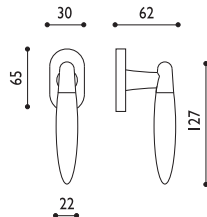

Ottone lucido + Legno di faggio
Polished brass + Beech wood

Cromo satinato + Legno di faggio
Satined chrome + Beech wood

Conf.
Pz.

Maniglia con placca $\varnothing$ 8 x 90 Door handle with plate $\varnothing$ 8 x 90	COD. 30 OL 105 FA	COD. 30 CS 105 FA	1
Maniglia con placca $\varnothing$ 8 x 85 yale Door handle with plate $\varnothing$ 8 x 85	COD. 30 OL 123 FA	COD. 30 CS 123 FA	1
Maniglia con placca $\varnothing$ 8 x 70 Door handle with plate $\varnothing$ 8 x 70	COD. 30 OL 102 FA	COD. 30 CS 102 FA	1
Maniglia con rosetta e bocchetta Door handle with rosette and key hole	COD. 30 OL 201 FA	COD. 30 CS 201 FA	1
Maniglia con rosetta e bocchetta yale Door handle with rosette and key hole yale	COD. 30 OL 202 FA	COD. 30 CS 202 FA	1
Cremonese EZ Window handle EZ	COD. 30 OL 302 FA	COD. 30 CS 302 FA	2
Cremonese EZ+7 Window handle EZ+7	COD. 30 OL 304 FA	COD. 30 CS 304 FA	2
Martellina $\varnothing$ 7 Window handle $\varnothing$ 7	COD. 30 OL 322 FA	COD. 30 CS 322 FA	2
Maniglia per finestra DK $\varnothing$ 7 x 40 Window handle DK $\varnothing$ 7 x 40	COD. 30 OL 357 FA	COD. 30 CS 357 FA	2

Altre essenze disponibili: Ciliegio (COD. CI), Noce (COD. NO)

Available wood: Cherry (COD. CI), Walnut (COD. NO)

Materiale: Ottone

Material: Brass

40