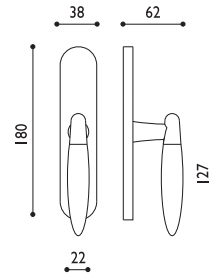

Ottone lucido + Legno di faggio
Polished brass + Beech wood

Cromo satinato + Legno di faggio
Satined chrome + Beech wood

Conf.
Pz.

Maniglia con placca $\varnothing$ 8 x 90 Door handle with plate $\varnothing$ 8 x 90	COD. 30 OL 105 FA	COD. 30 CS 105 FA	1
Maniglia con placca $\varnothing$ 8 x 85 yale Door handle with plate $\varnothing$ 8 x 85	COD. 30 OL 123 FA	COD. 30 CS 123 FA	1
Maniglia con placca $\varnothing$ 8 x 70 Door handle with plate $\varnothing$ 8 x 70	COD. 30 OL 102 FA	COD. 30 CS 102 FA	1
Maniglia con rosetta e bocchetta Door handle with rosette and key hole	COD. 30 OL 201 FA	COD. 30 CS 201 FA	1
Maniglia con rosetta e bocchetta yale Door handle with rosette and key hole yale	COD. 30 OL 202 FA	COD. 30 CS 202 FA	1
Cremonese EZ Window handle EZ	COD. 30 OL 302 FA	COD. 30 CS 302 FA	2
Cremonese EZ+7 Window handle EZ+7	COD. 30 OL 304 FA	COD. 30 CS 304 FA	2
Martellina $\varnothing$ 7 Window handle $\varnothing$ 7	COD. 30 OL 322 FA	COD. 30 CS 322 FA	2
Maniglia per finestra DK $\varnothing$ 7 x 40 Window handle DK $\varnothing$ 7 x 40	COD. 30 OL 357 FA	COD. 30 CS 357 FA	2

Altre essenze disponibili: Ciliegio (COD. CI), Noce (COD. NO)

Available wood: Cherry (COD. CI), Walnut (COD. NO)

Materiale: Ottone

Material: Brass

40