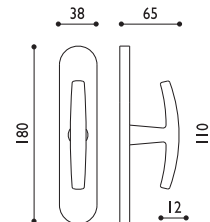

Ottone lucido
Polished brass

Cromo lucido
Polished chrome

Cromo satinato
Satined chrome

Ottone graffiato
Scratched brass

Conf.
Pz.

Maniglia con placca $\varnothing$ 8 x 90 Door handle with plate $\varnothing$ 8 x 90	COD. 25 OL 105	COD. 25 CL 105	COD. 25 CS 105	COD. 25 OG 105	1
Maniglia con placca $\varnothing$ 8 x 85 yale Door handle with plate $\varnothing$ 8 x 85	COD. 25 OL 123	COD. 25 CL 123	COD. 25 CS 123	COD. 25 OG 123	1
Maniglia con placca $\varnothing$ 8 x 70 Door handle with plate $\varnothing$ 8 x 70	COD. 25 OL 102	COD. 25 CL 102	COD. 25 CS 102	CCOD. 25 OG 102	1
Maniglia con rosetta e bocchetta Door handle with rosette and key hole	COD. 25 OL 201	COD. 25 CL 201	COD. 25 CS 201	COD. 25 OG 201	1
Maniglia con rosetta e bocchetta yale Door handle with rosette and key hole yale	COD. 25 OL 202	COD. 25 CL 202	COD. 25 CS 202	COD. 25 OG 202	1
Cremonese EZ Window handle EZ	COD. 25 OL 301	COD. 25 CL 301	COD. 25 CS 301	COD. 25 OG 301	2
Cremonese EZ+7 Window handle EZ+7	COD. 25 OL 303	COD. 25 CL 303	COD. 25 CS 303	COD. 25 OG 303	2
Martellina $\varnothing$ 7 Window handle $\varnothing$ 7	COD. 25 OL 321	COD. 25 CL 321	COD. 25 CS 321	COD. 25 OG 321	2
Maniglia per finestra DK $\varnothing$ 7 x 40 Window handle DK $\varnothing$ 7 x 40	COD. 25 OL 357	COD. 25 CL 357	COD. 25 CS 357	COD. 25 OG 357	2

Altre finiture disponibili: Ottone satinato (COD. OS)

Available finishings: Satined brass (COD. OS)

Materiale: ottone

Material: brass

66