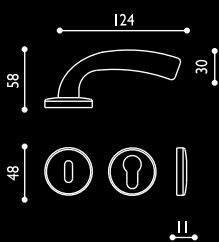

Ottone lucido  
Polished brass

Cromo lucido  
Polished chrome

Cromo satinato  
Satined chrome

Ottone graffiato  
Scratched brass

Conf.  
Pz.

Maniglia con placca $\varnothing$ 8 x 90 Door handle with plate $\varnothing$ 8 x 90	COD. 25 OL 105	COD. 25 CL 105	COD. 25 CS 105	COD. 25 OG 105	1
Maniglia con placca $\varnothing$ 8 x 85 yale Door handle with plate $\varnothing$ 8 x 85	COD. 25 OL 123	COD. 25 CL 123	COD. 25 CS 123	COD. 25 OG 123	1
Maniglia con placca $\varnothing$ 8 x 70 Door handle with plate $\varnothing$ 8 x 70	COD. 25 OL 102	COD. 25 CL 102	COD. 25 CS 102	CCOD. 25 OG 102	1
Maniglia con rosetta e bocchetta Door handle with rosette and key hole	COD. 25 OL 201	COD. 25 CL 201	COD. 25 CS 201	COD. 25 OG 201	1
Maniglia con rosetta e bocchetta yale Door handle with rosette and key hole yale	COD. 25 OL 202	COD. 25 CL 202	COD. 25 CS 202	COD. 25 OG 202	1
Cremonese EZ Window handle EZ	COD. 25 OL 301	COD. 25 CL 301	COD. 25 CS 301	COD. 25 OG 301	2
Cremonese EZ+7 Window handle EZ+7	COD. 25 OL 303	COD. 25 CL 303	COD. 25 CS 303	COD. 25 OG 303	2
Martellina $\varnothing$ 7 Window handle $\varnothing$ 7	COD. 25 OL 321	COD. 25 CL 321	COD. 25 CS 321	COD. 25 OG 321	2
Maniglia per finestra DK $\varnothing$ 7 x 40 Window handle DK $\varnothing$ 7 x 40	COD. 25 OL 357	COD. 25 CL 357	COD. 25 CS 357	COD. 25 OG 357	2

Altre finiture disponibili: Ottone satinato (COD. OS)

Available finishings: Satined brass (COD. OS)

Materiale: ottone

Material: brass

66

Finitura raffigurata:  
Cromo satinato  
Finishing in the picture:  
Satin chrome