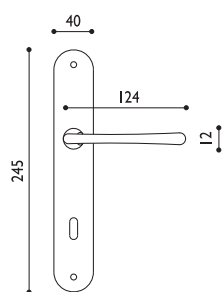

Ottone lucido
Polished brass

Cromo lucido
Polished chrome

Cromo satinato
Satined chrome

Ottone graffiato
Scratched brass

Conf.
Pz.

Maniglia con placca $\varnothing$ 8 x 90 Door handle with plate $\varnothing$ 8 x 90	COD. 25 OL 105	COD. 25 CL 105	COD. 25 CS 105	COD. 25 OG 105	1
Maniglia con placca $\varnothing$ 8 x 85 yale Door handle with plate $\varnothing$ 8 x 85	COD. 25 OL 123	COD. 25 CL 123	COD. 25 CS 123	COD. 25 OG 123	1
Maniglia con placca $\varnothing$ 8 x 70 Door handle with plate $\varnothing$ 8 x 70	COD. 25 OL 102	COD. 25 CL 102	COD. 25 CS 102	CCOD. 25 OG 102	1
Maniglia con rosetta e bocchetta Door handle with rosette and key hole	COD. 25 OL 201	COD. 25 CL 201	COD. 25 CS 201	COD. 25 OG 201	1
Maniglia con rosetta e bocchetta yale Door handle with rosette and key hole yale	COD. 25 OL 202	COD. 25 CL 202	COD. 25 CS 202	COD. 25 OG 202	1
Cremonese EZ Window handle EZ	COD. 25 OL 301	COD. 25 CL 301	COD. 25 CS 301	COD. 25 OG 301	2
Cremonese EZ+7 Window handle EZ+7	COD. 25 OL 303	COD. 25 CL 303	COD. 25 CS 303	COD. 25 OG 303	2
Martellina $\varnothing$ 7 Window handle $\varnothing$ 7	COD. 25 OL 321	COD. 25 CL 321	COD. 25 CS 321	COD. 25 OG 321	2
Maniglia per finestra DK $\varnothing$ 7 x 40 Window handle DK $\varnothing$ 7 x 40	COD. 25 OL 357	COD. 25 CL 357	COD. 25 CS 357	COD. 25 OG 357	2

Altre finiture disponibili: Ottone satinato (COD. OS)

Available finishings: Satined brass (COD. OS)

Materiale: ottone

Material: brass

66