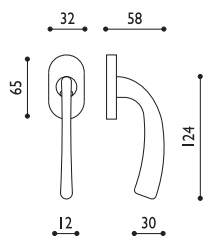

Ottone lucido
Polished brass

Cromo lucido
Polished chrome

Cromo satinato
Satined chrome

Ottone graffiato
Scratched brass

Conf.
Pz.

Maniglia con placca $\varnothing$ 8 x 90 Door handle with plate $\varnothing$ 8 x 90	COD. 25 OL 105	COD. 25 CL 105	COD. 25 CS 105	COD. 25 OG 105	1
Maniglia con placca $\varnothing$ 8 x 85 yale Door handle with plate $\varnothing$ 8 x 85	COD. 25 OL 123	COD. 25 CL 123	COD. 25 CS 123	COD. 25 OG 123	1
Maniglia con placca $\varnothing$ 8 x 70 Door handle with plate $\varnothing$ 8 x 70	COD. 25 OL 102	COD. 25 CL 102	COD. 25 CS 102	CCOD. 25 OG 102	1
Maniglia con rosetta e bocchetta Door handle with rosette and key hole	COD. 25 OL 201	COD. 25 CL 201	COD. 25 CS 201	COD. 25 OG 201	1
Maniglia con rosetta e bocchetta yale Door handle with rosette and key hole yale	COD. 25 OL 202	COD. 25 CL 202	COD. 25 CS 202	COD. 25 OG 202	1
Cremonese EZ Window handle EZ	COD. 25 OL 301	COD. 25 CL 301	COD. 25 CS 301	COD. 25 OG 301	2
Cremonese EZ+7 Window handle EZ+7	COD. 25 OL 303	COD. 25 CL 303	COD. 25 CS 303	COD. 25 OG 303	2
Martellina $\varnothing$ 7 Window handle $\varnothing$ 7	COD. 25 OL 321	COD. 25 CL 321	COD. 25 CS 321	COD. 25 OG 321	2
Maniglia per finestra DK $\varnothing$ 7 x 40 Window handle DK $\varnothing$ 7 x 40	COD. 25 OL 357	COD. 25 CL 357	COD. 25 CS 357	COD. 25 OG 357	2

Altre finiture disponibili: Ottone satinato (COD. OS)

Available finishings: Satined brass (COD. OS)

Materiale: ottone

Material: brass

66