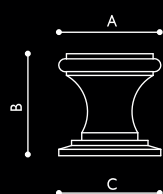

Materiale: ottone

Material: brass

116

	A	B	C
Ø 15	15	20	10
Ø 20	20	26	12
Ø 25	25	33	16
Ø 30	30	39	19
Ø 40	40	52	25

POMOLI PER MOBILI **SFERA**

Ottone lucido
Polished brass

Ottone satinato
Satinated brass

Cromo lucido
Polished chrome

Cromo satinato
Satinated chrome

Ottone graffiato
Scratched brass

Conf.
Pz.

Pomolino Piatto Ø mm 15 Knob Ø mm 15	COD. 83 OL P15	COD. 83 OS P15	COD. 83 CL P15	COD. 83 CS P15	COD. 83 OG P15	100
Pomolino Piatto Ø mm 20 Knob Ø mm 20	COD. 83 OL P20	COD. 83 OS P20	COD. 83 CL P20	COD. 83 CS P20	COD. 83 OG P20	50
Pomolino Piatto Ø mm 25 Knob Ø mm 25	COD. 83 OL P25	COD. 83 OS P25	COD. 83 CL P25	COD. 83 CS P25	COD. 83 OG P25	50
Pomolino Piatto Ø mm 30 Knob Ø mm 30	COD. 83 OL P30	COD. 83 OS P30	COD. 83 CL P30	COD. 83 CS P30	COD. 83 OG P30	20
Pomolino Piatto Ø mm 40 Knob Ø mm 40	COD. 83 OL P40	COD. 83 OS P40	COD. 83 CL P40	COD. 83 CS P40	COD. 83 OG P40	10

Materiale: ottone

Material: brass

	A	B	C
Ø 15	15	15	15
Ø 20	20	20	20
Ø 25	25	25	25
Ø 30	30	30	30
Ø 40	40	40	40

POMOLI PER MOBILI **PIATTO**