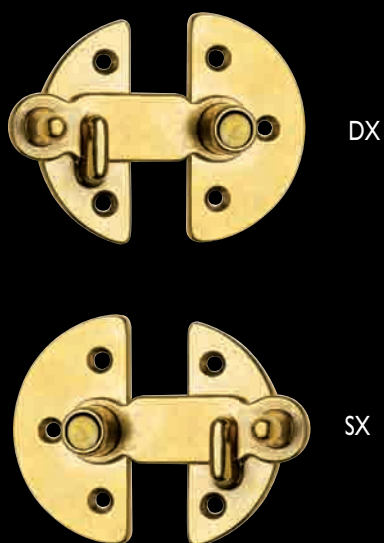

Ottone lucido
Polished brass

Cromo lucido
Polished chrome

Cromo satinato
Satined chrome

Ottone brunito
Burnished brass

Conf.
Pz.

Tavellino circolare con incontro DX Right hook	COD. 95 OL 848 DX	COD. 95 CL 848 DX	COD. 95 CS 848 DX	COD. 95 OB 848 DX	50
Tavellino circolare con incontro SX Left hook	COD. 95 OL 848 SX	COD. 95 CL 848 SX	COD. 95 CS 848 SX	COD. 95 OB 848 SX	50
Gancio grande L 40 x Ø 24 x Ø 17 Large hook L 40 x Ø 24 x Ø 17	COD. 95 OL 891	COD. 95 CL 891	COD. 95 CS 891	COD. 95 OB 891	50
Gancio medio L 33 x Ø 19 x Ø 13 Medium hook L 33 x Ø 19 x Ø 13	COD. 95 OL 892	COD. 95 CL 892	COD. 95 CS 892	COD. 95 OB 892	100
Gancio piccolo L 27 x Ø 15 x Ø 11 Small hook L 27 x Ø 15 x Ø 11	COD. 95 OL 893	COD. 95 CL 893	COD. 95 CS 893	COD. 95 OB 893	100

Materiale: ottone

Material: brass

TAVELLINO CIRCOLARE

GANCIO